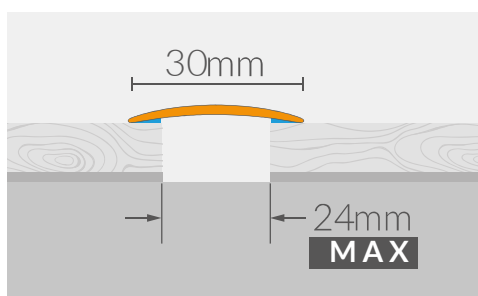

PR3K

MAX
DILATATION
24mm

DILATATION
GLUE

DIMENSIONS

COLORS

	0,93 m	1,86 m		0,93 m	1,86 m
A1	5906735611267	5906735611298	W6	5905167684566	5905167684597
A3	5905167689455	5905167689462	W8	5905167684559	5905167684580
W1	5905167675212	5905167675298	W9	5906735624236	5906735624243
W2	5905167675205	5905167675281	W10	5905167675243	5905167675328
W3	5905167675229	5905167675304	W11	5905167684542	5905167684573
W4	5905167766446	5905167766477	W25	5905167766439	5905167766460
W5	5905167675182	5905167675267	W27	5905167766453	5905167766484
	12 pcs	4 pcs		12 pcs	4 pcs