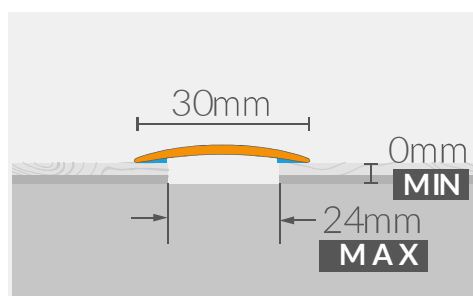

PR3K

MAX
DILATATION
24mm

DILATATION
GLUE

DIMENSIONS

COLORS

	0,93 m	1,86 m		0,93 m	1,86 m
A1	5906735611267	5906735611298	W6	5905167684566	5905167684597
A3	5905167689455	5905167689462	W8	5905167684559	5905167684580
W1	5905167675212	5905167675298	W9	5906735624236	5906735624243
W2	5905167675205	5905167675281	W10	5905167675243	5905167675328
W3	5905167675229	5905167675304	W11	5905167684542	5905167684573
W4	5905167766446	5905167766477	W25	5905167766439	5905167766460
W5	5905167675182	5905167675267	W27	5905167766453	5905167766484
	12 pcs	4 pcs		12 pcs	4 pcs