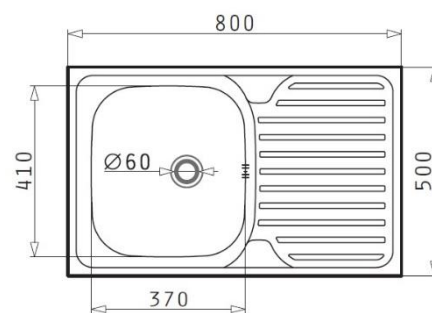

FIȘĂ TEHNICĂ / DESCRIERE PRODUS

CHIUVEȚĂ BUCĂTĂRIE ONSET 80*50 1C1P DR LN 1TH

Finisaj	Texturat (Linen)
Tip material	Oțel inoxidabil AISI 204
Dimensiuni (mm)	
Generale	800 x 500
Cuvă (e)	370 x 410
Decupaj blat	Nu este cazul, chiuvetă pentru mască
Adâncime cuvă (e) (mm)	140
Orientare cuvă (e)	Dreapta
Diametru valvă (e) (mm)	60
Preaplin	Da
Poziție preaplin	Pe cuvă
Gaură pentru montarea bateriei	Da
Diametru gaură de baterie (mm)	Ø35
Tip valvă	Standard, cu dop etanșizare din plastic
Accesorii incluse	Valvă, sifon, cleme de fixare, garnitură etanșizare
Garanție*	24luni