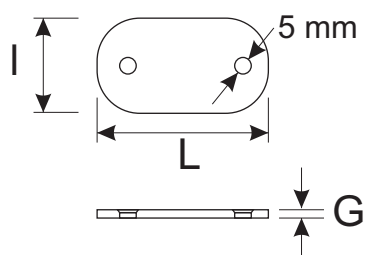

CONSOLA CHIUVETA

460 mm, 390 mm, 330 mm

● MATERIALE:

- ROTUND Ø 8 - OL 37 - vopsit electrostatic alb
- TALPĂ CONSOLĂ - tablă decapată 2 mm

L = 460 mm

L = 390 mm

L = 330 mm

L = 54 mm

I = 30 mm

G = 2 mm