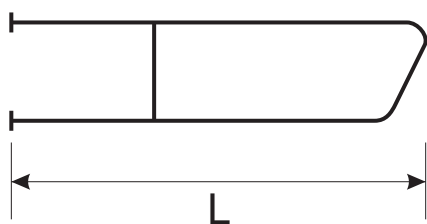

CONSOLA CHIUVETA

460 mm, 390 mm, 330 mm

● MATERIALE:

- ROTUND Ø 8 - OL 37 - vopsit electrostatic alb
- TALPĂ CONSOLĂ - tablă decapată 2 mm

L = 460 mm

L = 390 mm

L = 330 mm

L = 54 mm

I = 30 mm

G = 2 mm