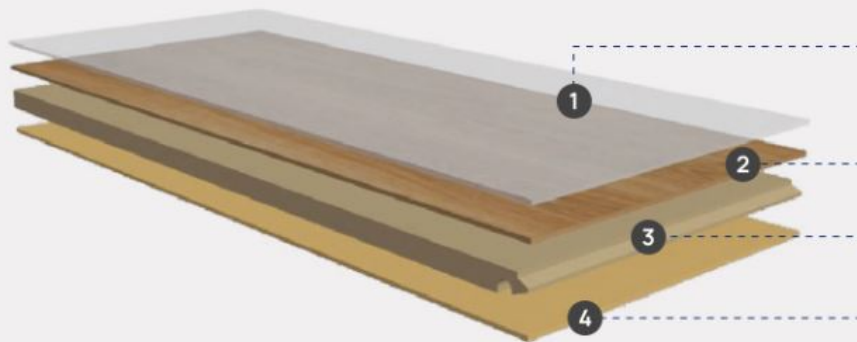

## Caracteristici

Ușor de montat

Compatibil cu încălzirea în pardoseală

Rezistent la lovituri

Rezistent la raze UV

Placă suport - panou cu densitatea mare din fibre

Rezistent la zgârieturi

Prietenos cu mediul

## Straturi

### Hârtie decor

Reflectă caracteristicile produsului prin designul său unic.

### Placă din fibră de înaltă densitate

Produs conform normelor E1, placă suport rezistentă la înaltă presiune