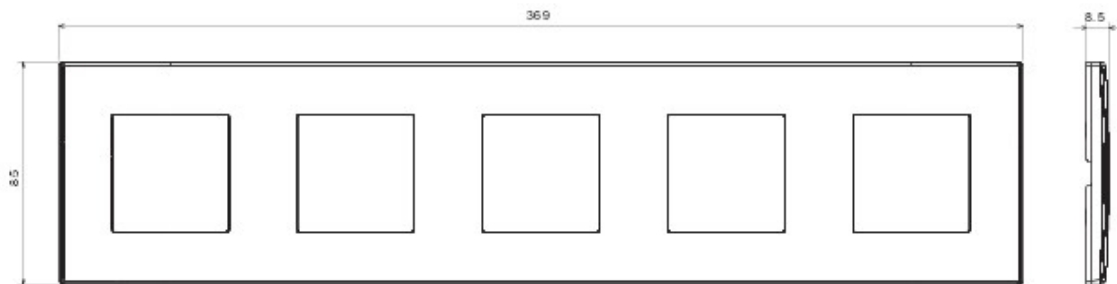

DIMENSIONAL

TECHNICAL SYMBOLOGY

STANDARDS/APPROVALS