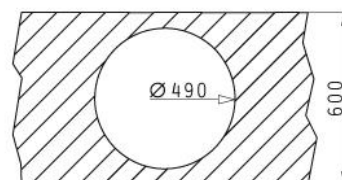

FIȘĂ TEHNICĂ / DESCRIERE PRODUS

CHIUVEȚĂ BUCĂTĂRIE CERCIO 1B & BATERIE

CHIUVEȚĂ

Finisaj
Tip material
Dimensiuni (mm)
 Generale
 Cuvă (e)
 Decupaj blat
Adâncime cuvă (e) (mm)
Orientare cuvă (e)
Diametru valvă (e) (mm)
Preaplin
Poziție preaplin
Gaură pentru montarea bateriei
Diametru gaură de baterie (mm)
Tip valvă
Accesorii incluse
Garanție*

Bej
Compozit (pulbere de marmură & lianți sintetici)

Ø510

Ø480

Ø490

175

Fără

92

Da