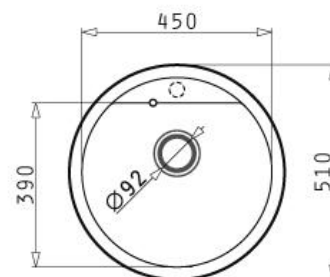

FIȘĂ TEHNICĂ / DESCRIERE PRODUS

CHIUVEȚĂ BUCĂTĂRIE CERCIO 1B & BATERIE

CHIUVEȚĂ

Finisaj
Tip material
Dimensiuni (mm)
 Generale
 Cuvă (e)
 Decupaj blat
Adâncime cuvă (e) (mm)
Orientare cuvă (e)
Diametru valvă (e) (mm)
Preaplin
Poziție preaplin
Gaură pentru montarea bateriei
Diametru gaură de baterie (mm)
Tip valvă
Accesorii incluse
Garanție*

Bej
Compozit (pulbere de marmură & lianți sintetici)

Ø510

Ø480

Ø490

175

Fără

92

Da

Pe cuvă

Da

Ø35

Standard, cu sită & dop etanșizare

Valvă, sifon, cleme de fixare, baterie

5 ani

*Garanția se referă strict doar la chiuvetă, fără accesoriile aferente acesteia.

BATERIE