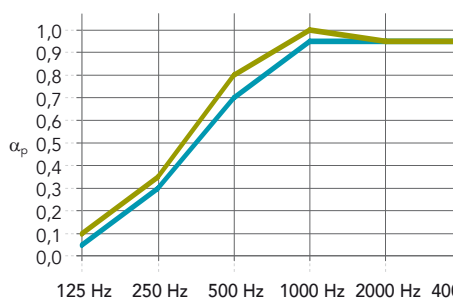

MS = Înălțime minimă de suspendare.

MS cu acces facil = Suspendare minimă - plăci demontabile

## Performanță

**Absorbția sunetului**  
 $\alpha_w$ : până la 0,65 (clasa C)

Grosime (mm) /  
 Suspendare (incl. placă  
 - mm)

	125 Hz	250 Hz	500 Hz	1000 Hz	2000 Hz	4000 Hz	$\alpha_w$	Clasa de absorbție	NRC
12 / 62	0,05	0,30	0,70	0,95	0,95	0,95	0,60	C	0,75
15 / 60	0,10	0,35	0,80	1,00	0,95	0,95	0,65	C	0,75