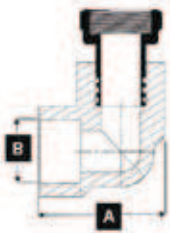

Elbow Female - Cot PP-R Filet interior

Code	Size (mm)	A(mm)	B(mm)	C(mm)	D(mm)	PCS/Box
112.1B.B12.EQ0	20 x 1/2"	Ø 37.6	50.5	50.6	Ø 29.5	120
112.1B.B12.FQ0	25 x 1/2"	Ø 37.6	57.5	51.6	Ø 34.6	90
112.1B.B12.FR0	25 x 3/4"	Ø 46.0	60.5	64.0	Ø 35.0	60
112.1B.B12.GR0	32 x 3/4"	Ø 46.0	76.0	55.0	Ø 30.8	40
112.1B.B12.GS0	32 x 1"	Ø 61.3	87.2	61.3	Ø 43.3	30

Wall Connection Elbow - Cot PP-R cu talpa Filet interior

Code	Size (mm)	A(mm)	B(mm)	C(mm)	D(mm)	E(mm)	F(mm)	PCS/Box
112.1B.B14.EQ0	20 x 1/2"	61.0	47.0	Ø 37.3	Ø 28.5	44.8	49.9	75
112.1B.B14.FQ0	25 x 1/2"	61.0	47.0	Ø 37.3	Ø 34.0	46.8	56.0	68

Elbow with Nut - Cot PP-R cu semilolandez

Code	Size (mm)	A(mm)	B(mm)	PCS/Box
212.9B.K02.EQ0V	20 x 1/2"	45.0	19.0	80
212.9B.K02.ER0V	20 x 3/4"	50.8	19.0	100
212.9B.K02.FR0V	25 x 3/4"	50.8	24.0	60

Double Elbow - Set baterie (cot dublu PP-R)

Code	Size (mm)	A(mm)	B(mm)	PCS/Box
212.9B.B34.EQ0V	20 x 1/2"	48.0	150.0	20
212.9B.B34.FQ0V	25 x 1/2"	48.0	150.0	20