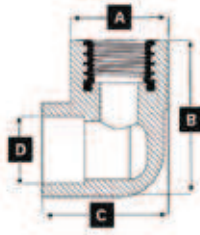

Elbow Female - Cot PP-R Filet interior

Code	Size (mm)	A(mm)	B(mm)	C(mm)	D(mm)	PCS/Box
112.1B.B12.EQ0	20 x 1/2"	Ø 37.6	50.5	50.6	Ø 29.5	120
112.1B.B12.FQ0	25 x 1/2"	Ø 37.6	57.5	51.6	Ø 34.6	90
112.1B.B12.FR0	25 x 3/4"	Ø 46.0	60.5	64.0	Ø 35.0	60
112.1B.B12.GR0	32 x 3/4"	Ø 46.0	76.0	55.0	Ø 30.8	40
112.1B.B12.GS0	32 x 1"	Ø 61.3	87.2	61.3	Ø 43.3	30

Wall Connection Elbow - Cot PP-R cu talpa Filet interior

Code	Size (mm)	A(mm)	B(mm)	C(mm)	D(mm)	E(mm)	F(mm)	PCS/Box
112.1B.B14.EQ0	20 x 1/2"	61.0	47.0	Ø 37.3	Ø 28.5	44.8	49.9	75
112.1B.B14.FQ0	25 x 1/2"	61.0	47.0	Ø 37.3	Ø 34.0	46.8	56.0	68

Elbow with Nut - Cot PP-R cu semilolandez

Code	Size (mm)	A(mm)	B(mm)	PCS/Box
212.9B.K02.EQ0V	20 x 1/2"	45.0	19.0	80
212.9B.K02.ER0V	20 x 3/4"	50.8	19.0	100
212.9B.K02.FR0V	25 x 3/4"	50.8	24.0	60

Double Elbow - Set baterie (cot dublu PP-R)

Code	Size (mm)	A(mm)	B(mm)	PCS/Box
212.9B.B34.EQ0V	20 x 1/2"	48.0	150.0	20
212.9B.B34.FQ0V	25 x 1/2"	48.0	150.0	20