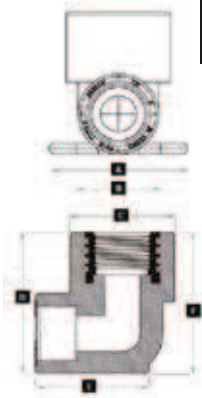

Elbow Female - Cot PP-R Filet interior

Code	Size (mm)	A(mm)	B(mm)	C(mm)	D(mm)	PCS/Box
112.1B.B12.EQ0	20 x 1/2"	Ø 37.6	50.5	50.6	Ø 29.5	120
112.1B.B12.FQ0	25 x 1/2"	Ø 37.6	57.5	51.6	Ø 34.6	90
112.1B.B12.FR0	25 x 3/4"	Ø 46.0	60.5	64.0	Ø 35.0	60
112.1B.B12.GR0	32 x 3/4"	Ø 46.0	76.0	55.0	Ø 30.8	40
112.1B.B12.GS0	32 x 1"	Ø 61.3	87.2	61.3	Ø 43.3	30

Wall Connection Elbow - Cot PP-R cu talpa Filet interior

Code	Size (mm)	A(mm)	B(mm)	C(mm)	D(mm)	E(mm)	F(mm)	PCS/Box
112.1B.B14.EQ0	20 x 1/2"	61.0	47.0	Ø 37.3	Ø 28.5	44.8	49.9	75
112.1B.B14.FQ0	25 x 1/2"	61.0	47.0	Ø 37.3	Ø 34.0	46.8	56.0	68

Elbow with Nut - Cot PP-R cu semilolandez

Code	Size (mm)	A(mm)	B(mm)	PCS/Box
212.9B.K02.EQ0V	20 x 1/2"	45.0	19.0	80
212.9B.K02.ER0V	20 x 3/4"	50.8	19.0	100
212.9B.K02.FR0V	25 x 3/4"	50.8	24.0	60

Double Elbow - Set baterie (cot dublu PP-R)

Code	Size (mm)	A(mm)	B(mm)	PCS/Box
212.9B.B34.EQ0V	20 x 1/2"	48.0	150.0	20
212.9B.B34.FQ0V	25 x 1/2"	48.0	150.0	20