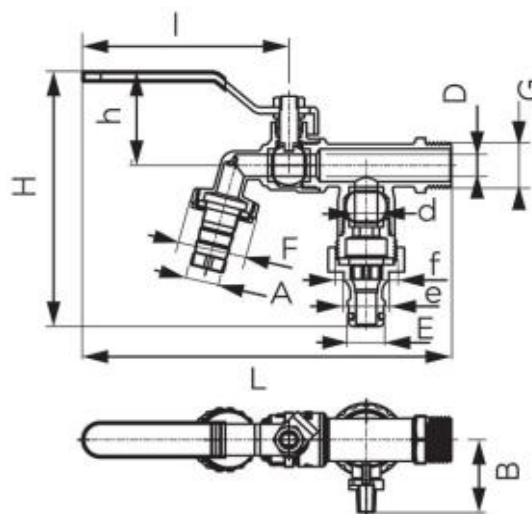

Kod: **KCD**

Robinet cu bilă F-Comfort dublu serviciu, cu două ieșiri

<https://www.ferro.ro/produs-6140-KCD.html>

- garanție 5 ani
- agent pentru robineti: apă
- exterior
- cu presetupă
- cu ștuț metalic portfurtun și racord rapid din plastic pentru furtun
- mâner: manetă de oțel
- material corp și sferă: alamă
- material garnituri sferă și ax: PTFE
- presiune nominală: 10 bari (PN10)
- temperatură maximă de lucru: 65°C
- Alamă CW617N-4MS - cel mai recent standard de igienă
- FĂRĂ Nichel - Toate suprafețele produsului care pot avea contact cu apa potabilă nu sunt acoperite cu nichel

Cod	DN	G	D [mm]	d [mm]	L [mm]	I [mm]	H [mm]	h [mm]	B [mm]	A [mm]	E [mm]	e [mm]	F	f	Ambalare cutie	Ambalare bax
KCD1	15	G1/2	10	10	163	90	117	43	33	15	15,5	19,8	G3/4	G3/4	8	32
KCD2	20	G3/4	10	10	164	90	118	43	33	19,5	15,5	19,8	G1	G1	6	24