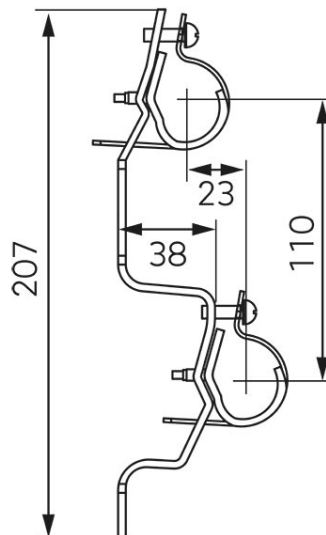

**Cod: LC2RDWxx**

Set console pentru distribuitor 1"

Ambalare cutie: **1, produs cu cod de bare**

Cod	Set console	Ambalare cutie	Ambalare box
LC2RDW20	3/4"	1	-
LC2RDW25	1"	1	-

\* Preturile de pe site reprezinta valori recomandate de referinta ale produselor. Aceste preturi nu aduc atingere in niciun fel libertatii comerciantilor de a-si stabili propria politica de preturi.