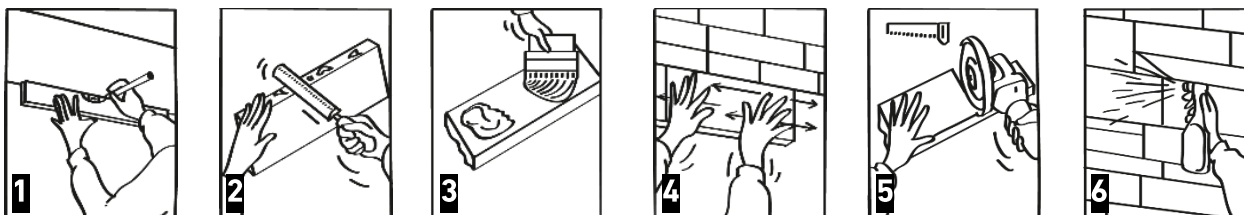

Suporturi admise

Gips, gips-carton, cărămizi, beton, cărămizi din beton, suprafețe tencuite.

Suprafață în condiții bune, uscată, stabilă. Întodeauna protejată împotriva infiltrațiilor.

Altele: contactați-ne.

Excepții: montarea pe podea, tavan, expunerea la intemperii, temperaturi mai mari de 70°C.

Depozitarea produsului

Ferit de umezeală și intemperii.

Instrucțiuni montaj

1. Trasați linii de nivel.

2. Îndepărtați marginile și răzuiți spatele plăcilor pentru o aderență mai bună.

3. Aplicați adezivul (Modulo Colle Extra) atât pe spatele plăcilor cât și pe suport.

4. Aplicați plăcile pe perete.

5. Tăiați plăcile dacă este nevoie.

6. Aplicați spray-ul de protecție MODULO.

Unelte
necesare

Întreținere

1. Utilizați doar soluții cu pH neutru pentru curățarea plăcilor.

2. Protejați-vă plăcile cu ajutorul spray-ului de protecție Modulo după instalare pentru a facilita întreținerea lor.

3. Curățați plăcile cu ajutorul unui aspirator, asigurându-vă că duza nu ajunge în contact direct cu plăcile.

4. Nu curățați plăcile folosind presiuni mari.

5. În cazul unor pete profunde cereți sfatul unui profesionist. Atenție la produsele de curățenie nespecifice.

MODULO DECORATIVE SOLUTIONS

Tel: (+40)264 305607 Fax: (+40)264 305513

Email: office@modulo.fr

MODULO SAS

4 parc du Durteint 77160 PROVINS, FRANCE

Tel: (+33)160 671338 Fax: (+33)160 671947

www.modulo.fr