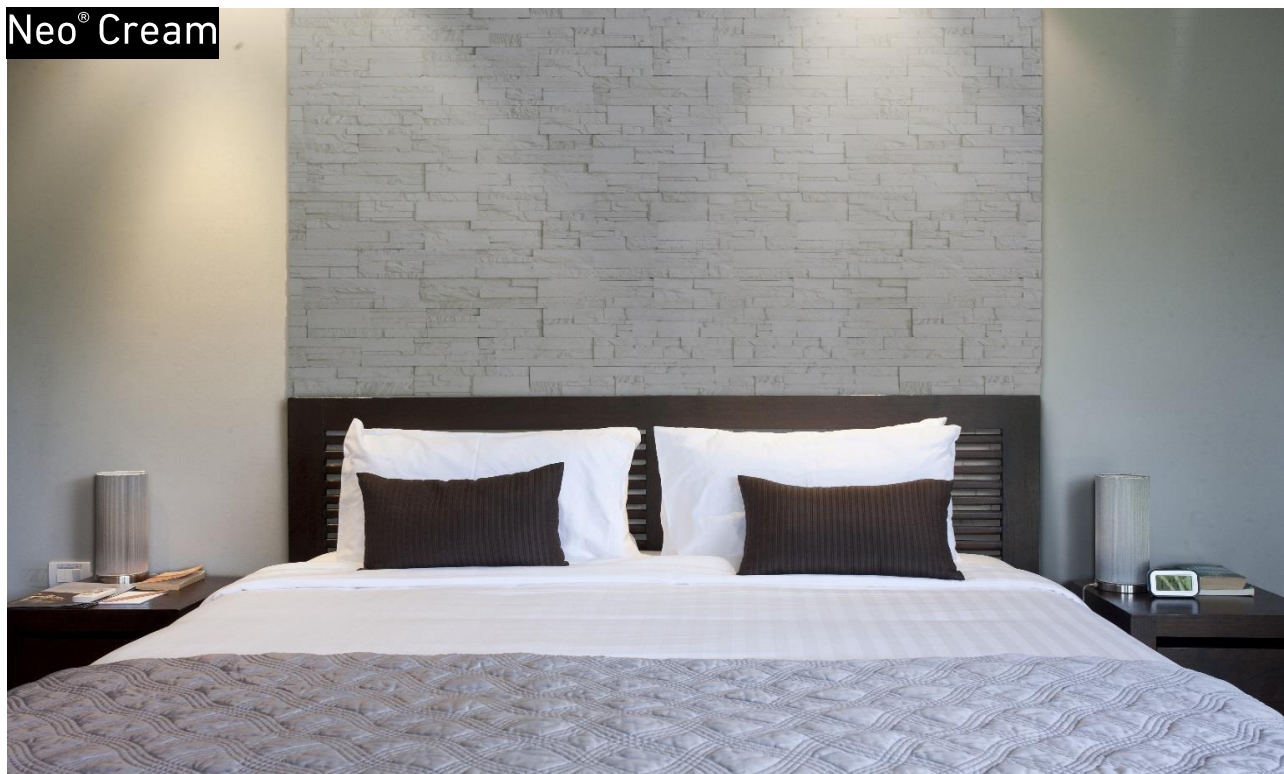

Neo® Cream

Detalii produs

	Dimensiuni (cm)	Grosimea (cm)	Suprafață/cutie m ²	Piese în cutie/ Greutate
Neo®	L = 37 H = 10	1 - 2*	1	26 piese ≈26 kg

*pentru un aspect mai natural dimensiunile pot varia

Materiale și consumuri medii