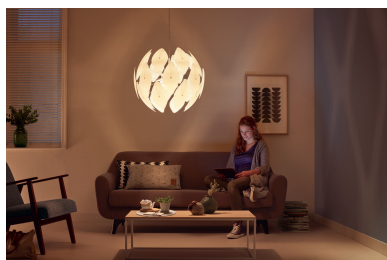

## Creează stilul de iluminat potrivit

Oferă efecte uimitoare camerei tale de zi. Cu o lampă suspendată care adaugă un caracter jucăuș modern, atât cu lumina aprinsă, cât și cu lumina stinsă.

## Perfectă pentru relaxare și socializare

Camera de zi este sufletul oricărui cămin - un loc unde familia se adună pentru a se relaxa și unde musafirii socializează. Iluminarea pentru camera dvs. de zi și pentru dormitor trebuie să fie flexibilă și ușor de reglat pentru diferite tipuri de utilizare pe perioada zilei. Poziționarea atentă a diferitelor surse de lumină și jocul cu straturile de lumină ajută la crearea unui sentiment de spațiu și oferă camerei o senzație călduroasă și primitoare.

## Creează o atmosferă modernă

Această lampă este concepută pe baza celor mai recente gusturi, tendințe și stiluri de viață, pentru a se potrivi fără efort în decorul dvs. și pentru a defini ambianța localizată pe care v-ați dorit-o întotdeauna.

## Efecte frumoase de lumină

Designul acestei lămpi creează efecte frumoase de lumină, pentru a îmbunătăți atmosfera spațiului de locuit seara. Atunci când este aprinsă, efectul combinat și uimitor dintre lumini și umbre va transforma camera.