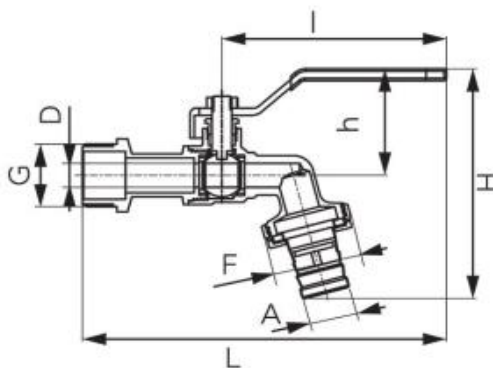

Kod: **KCN**

Robinet cu bilă F-Comfort dublu serviciu

<https://www.ferro.ro/produs-6138-KCN.html>

- garanție 5 ani
- agent pentru robineti: apă
- exterior
- cu presetupă
- cu racord metalic portfurtun
- mâner: manetă de oțel
- material corp și sferă: alamă
- material garnituri sferă și ax: PTFE
- presiune nominală: 10 bari (PN10)
- temperatură maximă de lucru: 100°C
- Alamă CW617N-4MS - cel mai recent standard de igienă
- FĂRĂ Nichel - Toate suprafețele produsului care pot avea contact cu apa potabilă nu sunt acoperite cu nichel.

Cod	DN	G	D [mm]	L [mm]	I [mm]	H [mm]	h [mm]	A [mm]	F	Kvs [m³/h]	Ambalare cutie	Ambalare box
KCN10	10	G3/8	9	142	90	90	41	15	G3/4	2,06	20	80
KCN1	15	G1/2	10	144	90	92	43	15	G3/4	2,50	15	60
KCN2	20	G3/4	10	148	90	95	43	19,5	G1	2,72	10	60
KCN3	25	G1	16	182	112	119	55	27	G1 1/4	8,19	5	30