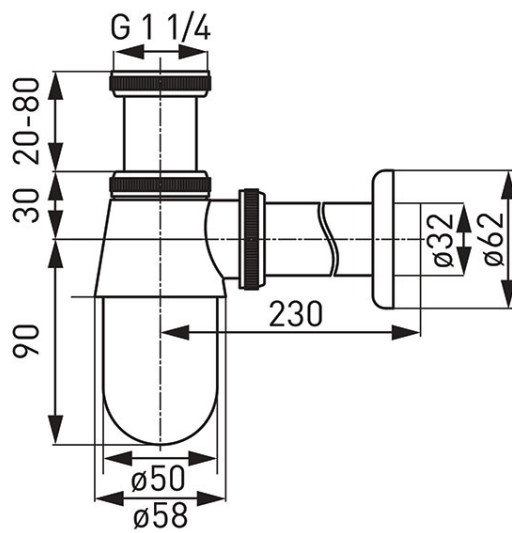

Cod: **S30**

Sifon din alamă

Ambalare cutie: **1, produs cu cod de bare**

- crom