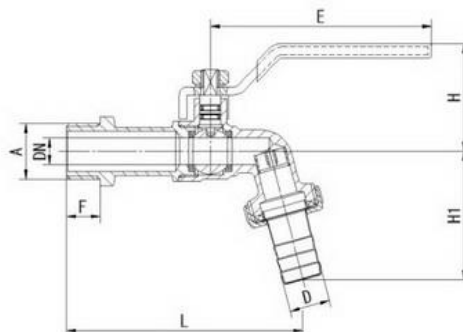

## ROBINET DUBLU SERVICIU\*

Dimensiune	Greutate g	H1 mm	L mm
1/2"	126	40	91
3/4"	138	42	105

<b>Denumire</b>	ROBINET DUBLU SERVICIU
<b>Temperatura de lucru</b>	-10°C-100°C
<b>Presiune de lucru maxima</b>	8 BAR
<b>Material</b>	Alama
<b>Culoare</b>	Nichel
<b>Filet</b>	acc. ISO 228 (BS 2779)
<b>Domeniu de utilizare</b>	Instalatie sanitara
<b>Locație de utilizare</b>	Instalatie sanitara
<b>Garanție</b>	12 luni

Dimensiune	Cod articol
1/2"	11115445
3/4"	11115459

\*Imaginea produsului si caracteristicile tehnice pot diferi