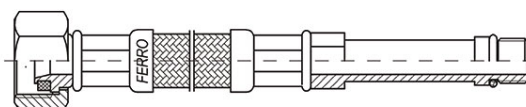

Kod: **WBS**

Racord flexibil 3/8"xM10x1 cu capăt lung

Cod	D1 cal	D2 mm	L-cm	Ambalare individual
WBS13	G3/8	M10 x 1	35	-
WBS14	G3/8	M10 x 1	50	-
WBS91	G3/8	M10 x 1	30	-
WBS92	G3/8	M10 x 1	40	-
WBS93	G3/8	M10 x 1	60	-