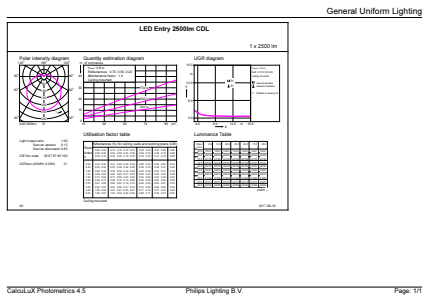

Date fotometrice

LEDbulb 150W E27 865 FR A80