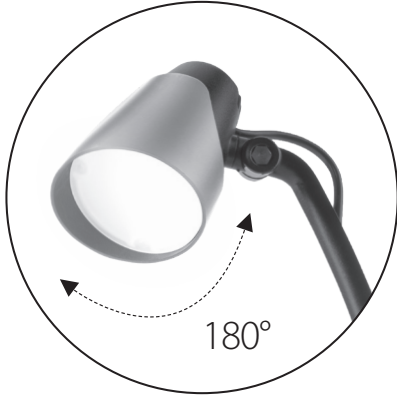

lighting

GLORY

Z7503CH

- | | |
|--------------------|---|
| GB | LED Desk lamp GLORY |
| CZ | LED stolní lampa GLORY |
| SK | LED stolná lampa GLORY |
| PL | Lampa biurkowa LED GLORY |
| HU | LED GLORY asztali lámpa |
| SI | LED namizna svetilka GLORY |
| RS HR BA ME | LED stolna lampa GLORY |
| DE | LED Tischlampe GLORY |
| UA | Світлодіодний настільний світильний GLORY |
| RO | LED lampă de masă GLORY |
| LT | LED stalinė lempa GLORY |
| LV | LED galda lampa GLORY |
| EE | LED laualamp GLORY |
| BG | LED настолна лампа GLORY |

GB

LED Desk lamp GLORY

Colour – black/champagne

Type: Z7503CH

Technical information:

Performance:	4.5 W
IP code:	IP20
Supply voltage:	220–240 V
Number of LED:	6 LED
Luminous flux:	300 lm
Chromaticity temperature:	4 000 K
Length of lead cable:	180 cm

CZ

LED stolní lampa GLORY

Barva – černá/šampaň

Typ: Z7503CH

Technické informace:

Výkon:	4,5 W
Krytí:	IP20
Napájecí napětí:	220–240 V
Počet LED:	6 LED
Světelný tok:	300 lm
Teplota chromatičnosti:	4 000 K
Délka přívodního kabelu:	180 cm