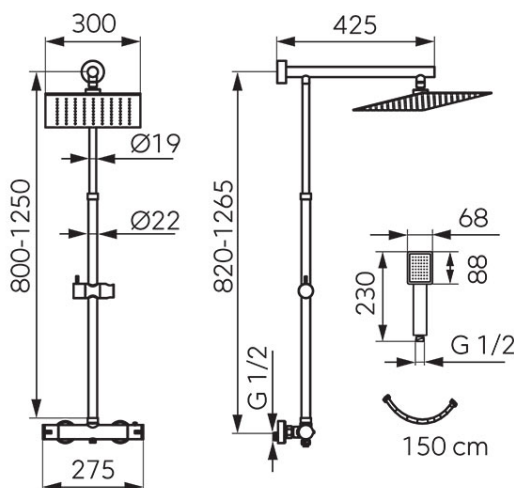

**Cod: NP75SQ-TRV7U-BL**

Trevi Square Black - sistem de dus cu baterie termostata

Ambalare cutie: **1, produs cu cod de bare**

- Dus fix:
  - bara metalica dus reglabila 800 - 1250 mm
  - set fixare cu inaltime reglabila
  - cap dus SLIM din inox de 300x300 mm
  - brat dus incastrat in perete
  - FerroEasyClean - sistem de indepartare usoara a depunerilor de calcar
- Dus mobil:
  - para dus dreptunghiulara: 68x88 mm
  - para dus cu 1 functie: ploaie
  - FerroEasyClean - sistem de indepartare usoara a depunerilor de calcar
  - furtun de dus 150 cm cu impletitura metalica
- Baterie termostata:
  - cartus termostatic
  - comutator ceramic integrat cap dus- para dus
  - Safe Stop 38°C - blocaj apa calda
  - montare pe perete
  - racorduri excentrice D1/2"
  - distanta 150 ± 20 mm
  - racord dus fix D3/4" - iesire superioara • racord para dus D1/2" - iesire inferioara
- negru