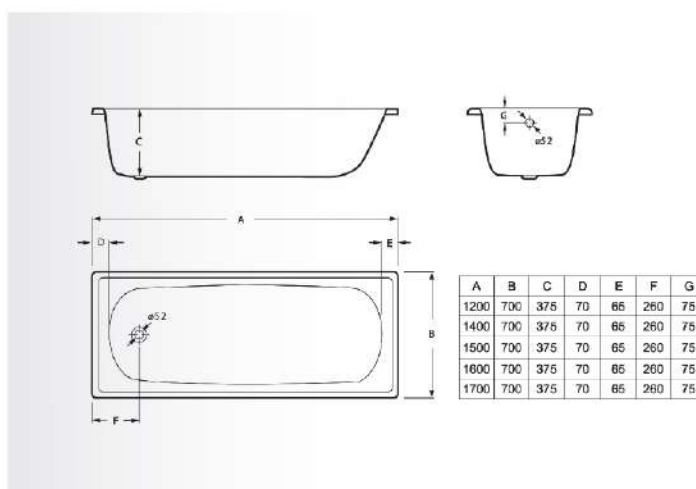

CADĂ DE BAIE DREPTUNGHILARĂ EUROPA 1700, 1600, 1500, 1400, 1200

| Dimensiune A | Articolul numărul | Culoare |
|--------------|-------------------|---------|
| 1700 | WQ3L00350000001 | alb |
| 1600 | WQ3L00340000001 | |
| 1500 | WQ3L00330000001 | |
| 1400 | WQ3L00320000001 | |
| 1200 | WQ3L00300000001 | |

Se poate combina cu:

Set de picioare pentru cadă WM21FRO1Z000001

Ambalare: fără cutie

| Dimensiune A | Articolul numărul | Buc/palet |
|--------------|-------------------|-----------|
| 1700 | 25,00 kg | 24 |
| 1600 | 24,00 kg | 24 |
| 1500 | 22,00 kg | 24 |
| 1400 | 20,00 kg | 24 |
| 1200 | 18,00 kg | 24 |