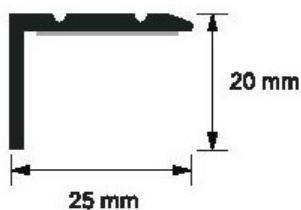

AL **S45**

PROFIL PENTRU TREAPTĂ
CU ȘURUB SAU AUTOADEZIV

STAIR NOSING PROFILE
WITH SCREW OR SELF-ADHESIVE

TREPPENKANTENPROFIL
SELBSTKLEBEND ODER ANSCHRAUBBAR

1 m, 3 m
10 buc/pcs/stück

(RO) Profilele pentru trepte au rolul de a proteja marginile treptelor de deteriorări. Profilul este prevăzut cu striiații, având și rol antiderapant. Aceste profile pot fi folosite la toate treptele, indiferent de finisajul folosit pe suprafața lor.