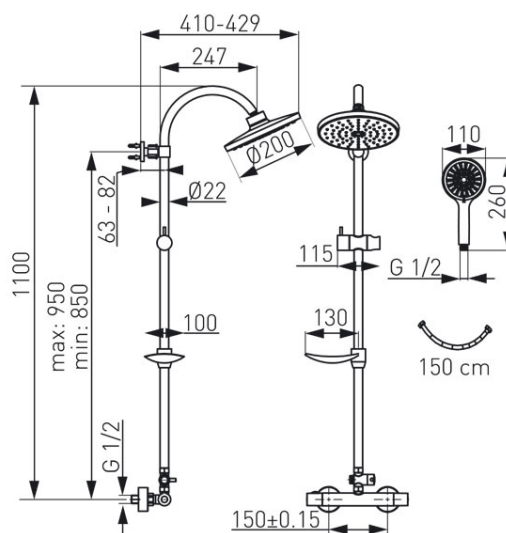

Kod: NP71-TRM7U

Trinity - sistem de duș cu baterie termostată

<https://www.ferro.ro/produs-5318-NP71TRM7U.html>Cena brutto: **687,69zł**Opakowanie jednostkowe: **1, z kodem kreskowym umożliwiające sprzedaż detaliczną**

- Duș fix:
 - bară metalică de duș fixă 1100 mm
 - distanță reglabilă între suport- poate fi instalat în găuri deja existente în perete
 - distanță reglabilă în adâncime pentru un montaj corect
 - diametru cap duș: 200 mm
 - FerroEasyClean - sistem de îndepărtare ușoară a depunerilor de calcar
 - suport pentru sapun
 - comutator de duș metalic cu inserție ceramică
- Duș mobil:
 - diametru pară duș: 110 mm
 - pară duș cu 3 funcții: ploaie, masaj și mixt
 - FerroEasyClean - sistem de îndepărtare ușoară a depunerilor de calcar
 - furtun de duș 150 cm cu împletitură metalică
- Baterie termostată:
 - cartuș termostatic
 - Safe Touch System - corpul bateriei nu se încălzește
 - Safe Stop 38°C - blocaj apă caldă
 - montare pe perete
 - racorduri excentrice D1/2"
 - distanță 150 ± 20 mm
 - racord duș D1/2"- ieșire superioară
- crom