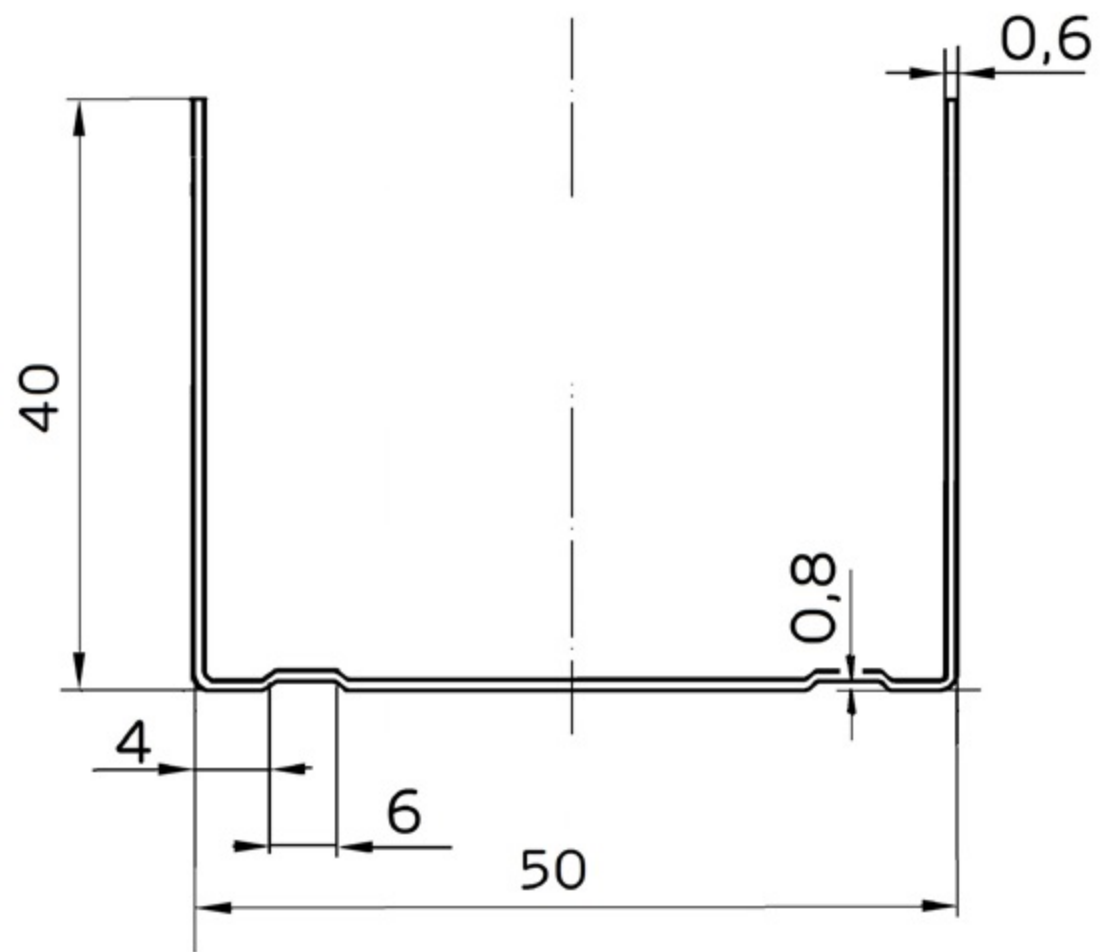

Marcaj imprimat

Ștanțare Ø6 la interax 500