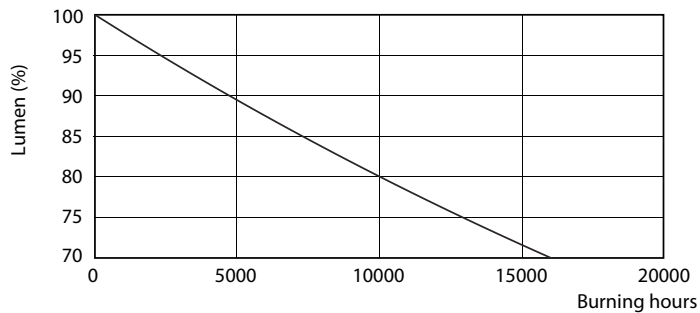

CorePro LEDbulb

Durată de viață

LEDbulb 100W E27 840 FR A60

LEDbulb 100W E27 840 FR A60