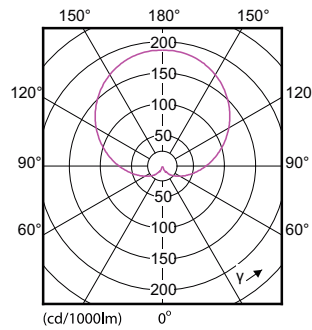

CorePro LEDbulb ND 11-75W A60

Date fotometrice