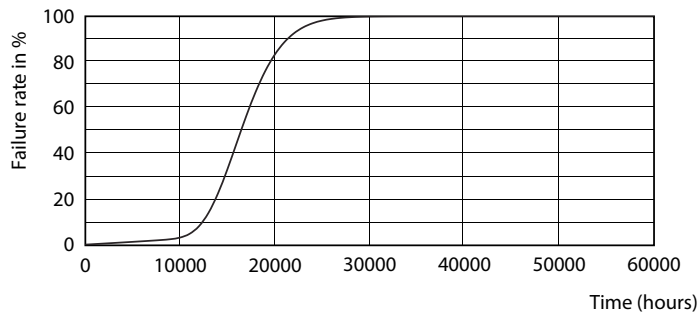

CorePro LEDbulb

Durată de viață

LEDbulb 100W E27 840 FR A60

LEDbulb 100W E27 840 FR A60