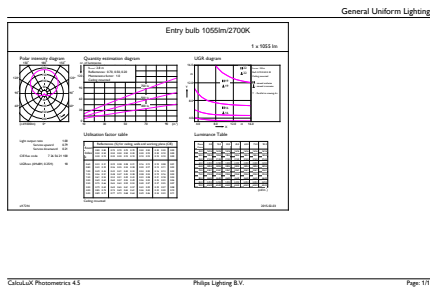

Date fotometrice

CorePro LEDbulb ND 11-75W A60