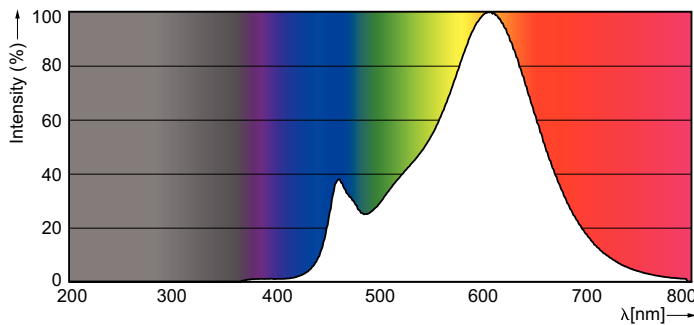

SDPO_LED Bulb_0021-Spectral Power distribution