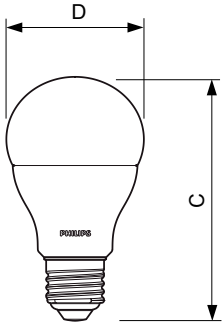

CorePro LEDbulb

Product Data

Cod complet produs	871869649076100
Nume comandă produs	CorePro LEDbulb ND 11-75W A60 E27 827
EAN/UPC - Produs	8718696490761
Cod de comandă	49076100

Numărător - Cantitate per pachet	1
Numărător - Pachete per cutie exterioară	10
Material nr. (12NC)	929001234402
Greutate netă (bucată)	0,076 kg

Cote

Entry bulb 230V 10.5W-75W 2700K E27 ND

Product	D	C
CorePro LEDbulb ND 11-75W A60 E27 827	60 mm	110 mm