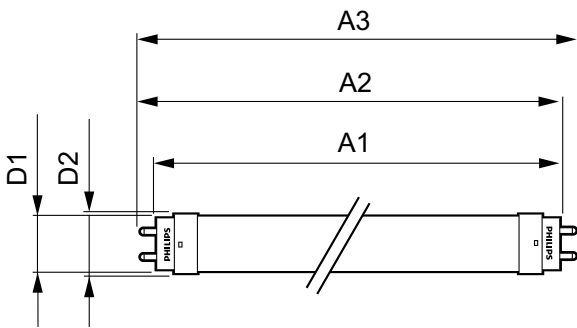

CorePro LEDtube EM/Mains

Approval and Application

Etichetă de eficiență energetică (EEL)	A+
Produs eficient energetic	Yes
Mărci de omologare	Marcaj CE Conformitate RoHS KEMA Keur certificate
Consum de energie kWh/1000 h	15 kWh

Product Data

Cod complet produs	871869671107100

Nume comandă produs	CorePro LEDtube 1200mm 14.5W840
EAN/UPC - Produs	8718696711071
Cod de comandă	71107100
Numărător - Cantitate per pachet	1
Numărător - Pachete per cutie exterioră	10
Material nr. (12NC)	929001338802
Greutate netă (bucată)	0,215 kg

Warnings and safety

Cote

TLED 4ft 14.5-36W 1600lm 4000K G13 Ess

Product	D1	D2	A1	A2	A3
CorePro LEDtube 1200mm 14.5W840	25,7 mm	28 mm	1198 mm	1205 mm	1212 mm

Date fotometrice

LEDtube 1200mm 15W G13 840 1600lm