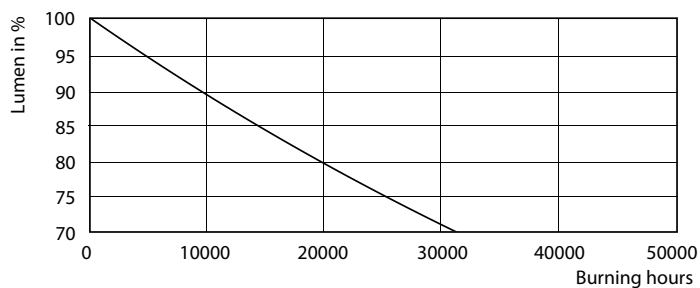

LEDtube 1500mm 20W G13 840 2200lm

CorePro LEDtube EM/Mains

Date fotometrice

LEDtube 1500mm 20W G13 840 2200lm

Durată de viață

LEDtube 1500mm 20W G13 840 2200lm

LEDtube 1500mm 20W G13 840 2200lm