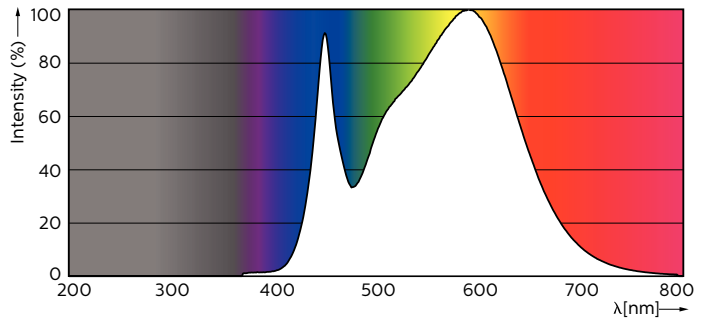

Light Technical	
Cod culoare	840 [CCT de 4000 K]
Flux luminos (nom.)	1600 lm
Flux luminos (nominal) (nom.)	1600 lm
Temperatură de culoare corelată (nom.)	4000 K
Consistență culori	<6
Indice de redare a culorii (nom.)	80
Llmf la sfârșitul duratei de viață nominale (nom.)	70 %

Warnings and safety

Cote

TLED 4ft 14.5-36W 1600lm 4000K G13 Ess

Product	D1	D2	A1	A2	A3
CorePro LEDtube 1200mm 14.5W840	25,7 mm	28 mm	1198 mm	1205 mm	1212 mm

Date fotometrice

LEDtube 1200mm 15W G13 840 1600lm