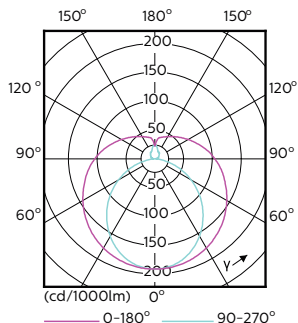

Warnings and safety

Cote

TLED 4ft 14.5-36W 1600lm 4000K G13 Ess

Product	D1	D2	A1	A2	A3
CorePro LEDtube 1200mm 14.5W840	25,7 mm	28 mm	1198 mm	1205 mm	1212 mm

Date fotometrice

LEDtube 1200mm 15W G13 840 1600lm

LEDtube 1500mm 20W G13 840 2200lm

CorePro LEDtube EM/Mains

Date fotometrice

LEDtube 1500mm 20W G13 840 2200lm

Durată de viață

LEDtube 1500mm 20W G13 840 2200lm

LEDtube 1500mm 20W G13 840 2200lm