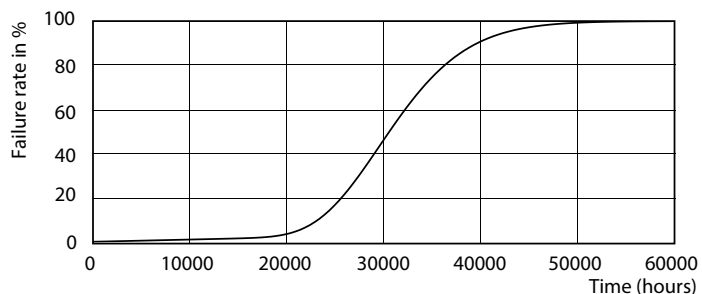

LEDtube 1500mm 20W G13 840 2200lm

CorePro LEDtube EM/Mains

Date fotometrice

LEDtube 1500mm 20W G13 840 2200lm

Durată de viață

LEDtube 1500mm 20W G13 840 2200lm

LEDtube 1500mm 20W G13 840 2200lm