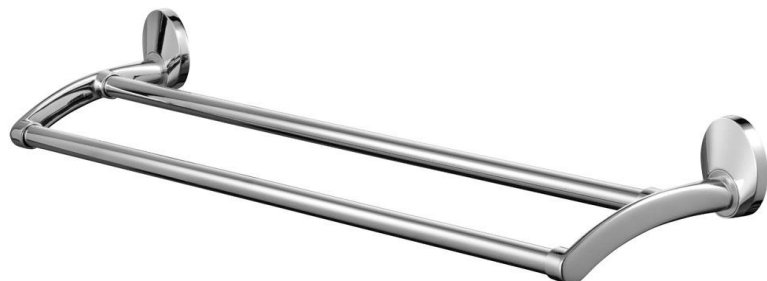

FISA TEHNICA

Denumire produs SUPORT PROSOP DUBLU 610MM EMOTION

Cod produs BIS03107

Tip montare: suruburi/adeziv

Material: Zn/Al

Culoare: CROM

Inaltime: 80 mm

Lungime: 645 mm

Latime: 130 mm

Greutate: 0.486 kg