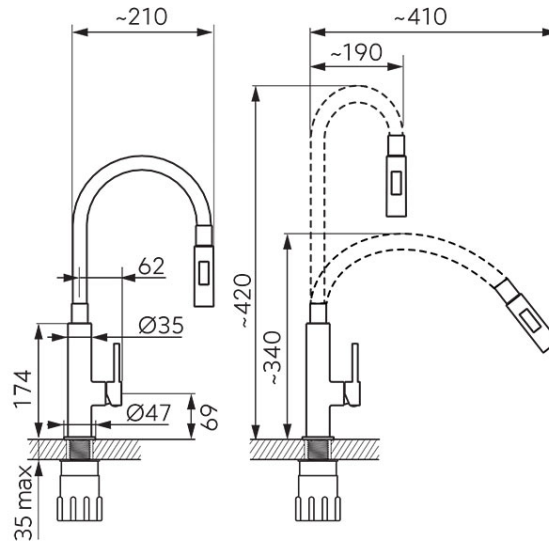

Cod: BZA43B

Zumba Slim 2F - baterie stativa bucatarie cu pipa flexibila, negru

Ambalare cutie: **1, produs cu cod de bare**

- 2 funcții: jet puternic și duș
- cartuș ceramic
- montare cu un singur orificiu
- pipă flexibilă
- posibilitate de a modela pipa
- distanță reglabilă a pipei: 19 cm - 41 cm
- înălțime reglabilă a pipei: 34 cm - 42 cm
- racorduri flexibile de conectare D3/8" - M8x1