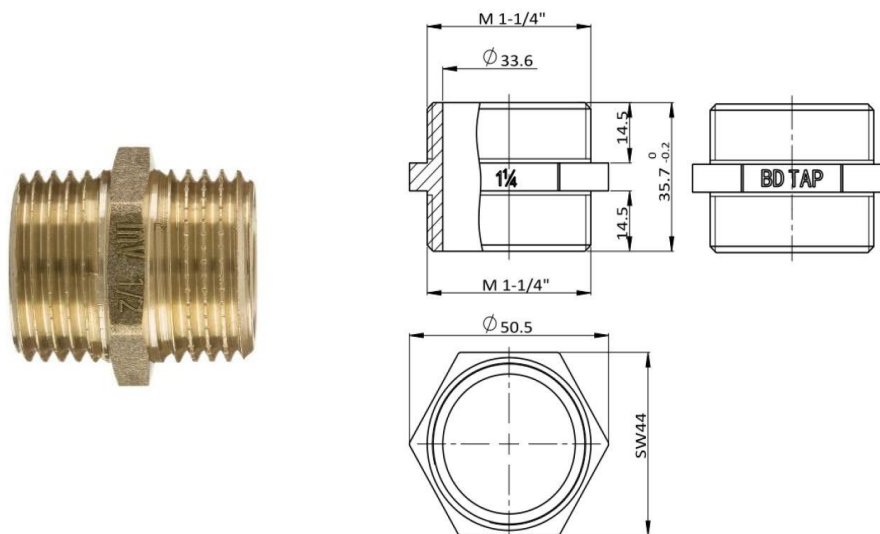

## NIPLU ALAMA\*

Dimensiune	L	H	Greutate g
1/4"	22	15	14
3/8"	22	17	17
1/2"	28	20	28
3/4"	30	25	42
1"	35	30	71

<b>Denumire</b>	NIPLU ALAMA*
<b>Temperatura de lucru</b>	-10°C ≤ t ≤ 100°C
<b>Tip Filet</b>	Exterior
<b>Presiune de lucru</b>	6 BAR
<b>Material</b>	Alama
<b>Culoare</b>	galben
<b>Domeniu de utilizare</b>	Instalatie sanitara
<b>Locație de utilizare</b>	Instalatie sanitara
<b>Garanție</b>	12 luni

Dimensiune	Cod articol
1/4"	11115334
3/8"	11115335
1/2"	11115296
3/4"	11115305
1"	11115317

\*Imagina produsului si caracteristicile tehnice pot diferi