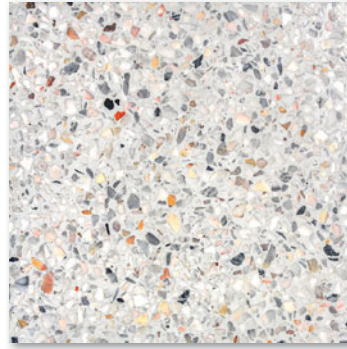

73,84

26,3

1395

45 x 45

6046-0439
multicolor/ multicolour | mat/matt PEI 5

45 x 45

6046-0517
bej/beige | mat/matt PEI 5

RECOMANDARE / RECOMMENDATION