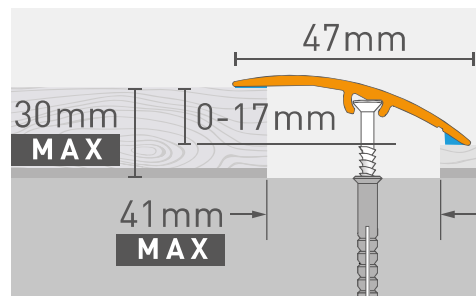

SM3

MAX
LEVELING
17mm

MAX
DILATATION
41mm

SILICONE
BARIER
○○○

DIMENSIONS

COLORS

	0,93 m	1,86 m	2,79 m
A1	5905167036815	5905167033616	5906735626902
A2	5905167036822	5905167033623	5906735626957
A3	5905167686379	5905167686355	5905167686393
W1	5905167675694	5905167675052	-
W2	5905167675687	5905167675045	-
W3	5905167675700	5905167675069	-
W4	5905167768273	5905167768242	-
W5	5907749015683	5907749015621	-
	12 pcs	4 pcs	4 pcs

	0,93 m	1,86 m	2,79 m
W6	5905167684733	5905167684511	-
W8	5905167684726	5905167684504	-
W9	5906735625431	5906735625325	-
W10	5905167675724	5905167675083	-
W11	5907749024449	5907749024401	-
W25	5905167768266	5905167768235	-
W27	5905167768280	5905167768259	-
	12 pcs	4 pcs	4 pcs