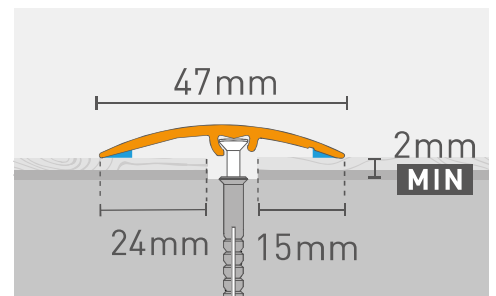

SM3

MAX
LEVELING
17mm

MAX
DILATATION
41mm

SILICONE
BARIER
○○○

DIMENSIONS

COLORS

	0,93 m	1,86 m	2,79 m
A1	5905167036815	5905167033616	5906735626902
A2	5905167036822	5905167033623	5906735626957
A3	5905167686379	5905167686355	5905167686393
W1	5905167675694	5905167675052	-
W2	5905167675687	5905167675045	-
W3	5905167675700	5905167675069	-
W4	5905167768273	5905167768242	-
W5	5907749015683	5907749015621	-
	12 pcs	4 pcs	4 pcs

	0,93 m	1,86 m	2,79 m
W6	5905167684733	5905167684511	-
W8	5905167684726	5905167684504	-
W9	5906735625431	5906735625325	-
W10	5905167675724	5905167675083	-
W11	5907749024449	5907749024401	-
W25	5905167768266	5905167768235	-
W27	5905167768280	5905167768259	-
	12 pcs	4 pcs	4 pcs