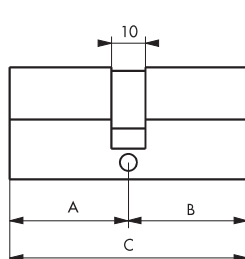

Cilindru de siguranta / 5 PINI STD

014060

Cilindru conform cu norma
EN1303:2015
Clasificare

1 6 0 0 0 C 2 0

Protectie impotriva
smulgerii

Cama
Standard

Cama
Uni

Cama cu
profil spaniol

	30x30	30x35	30x40	30x50	30x60	30x70	30x80	30x90	35x35	35x45	40x40	40x50	50x50
A	30	30	30	30	30	30	30	30	35	35	40	40	50
B	30	35	40	50	60	70	80	90	35	45	40	50	50
C	60	65	70	80	90	100	110	120	70	80	80	90	100

Descriere / Leírás / Описание

Cilindru cu profil european din alama. Mecanism cu 5 pini. Cama anti-smulgere. 3 chei din alama nichelata.
Európai sárgaréz profil 5 csapos szerkezet
Kiszakítás ellen védett toll 3 krómozott réz kulcs.
Европейски профил, месинг Механизъм с 5 щифта
Зъби със защита от изтръгване. 3 ключа от никелиран месинг.

Finisaj / Felület / Довършителна обработка

Alamă
Sárgaréz
Месинг

Versiune / Változat / Версия

Semi-cilindru/ Cilindru cu buton / Cama redusa.

Fél henger 1 bemenet Cilinder 1 gombos bemenet Kis toll.

Полупатрон с 1 вход. Патрон с 1 вход с бутон. Редуцирани зъбци.

Utilizare / Használat / Utilización

Usa intrare.
Bejárati ajtózár.
Брава за входна врата.