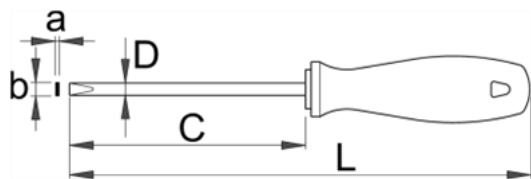

Surubelnita de electrician CR cu profil lat - 602CR

Descriere

- lama: otel crom vanadium molibden tratata integral
- lama cromata, varful brunat
- maner: forma ergonomica
- maner: polipropilena
- gaura de agatare

Date Tehnice

Barcode	a x b	C	L	D	Person	Box	Tray	
616326	0.4 x 2.5	60	145	2.5	33	4B	10	-
616327	0.4 x 2.5	75	160	2.5	33	4B	10	-
616328	0.5 x 3.0	100	185	3	37	4B	10	-
616329	0.5 x 3.0	150	230	3	39	4B	10	-
616330	0.6 x 3.5	100	180	3.5	39	4B	10	-
616331	0.8 x 4.0	100	190	4	43	4B	10	-
616332	0.8 x 4.0	150	240	4	48	4B	10	-
616333	0.8 x 4.0	250	340	4	56	4B	10	-
616334	1.0 x 5.5	125	225	5.5	75	4B	10	-
616335	1.0 x 5.5	150	250	5.5	81	4B	10	-
616336	1.2 x 6.5	150	250	6.5	113	4B	10	-
616337	1.2 x 8.0	175	285	8	163	4B	5	-

Date de ambalare

Barcode	a x b	Mod de reambalare.				Ambalare pentru transport.				
		A	B	C	Person	Hand	A1	B1	C1	Person
616326	0.4 x 2.5	200	44	32	40	4	75	286	40	285
616327	0.4 x 2.5	215	44	32	40	4	75	286	40	285
616328	0.5 x 3.0	240	44	32	44	4	75	286	40	301
616329	0.5 x 3.0	290	44	32	46	4	104	337	40	309
616330	0.6 x 3.5	240	44	32	46	4	75	286	40	309
616331	0.8 x 4.0	240	44	32	50	4	75	286	40	325
616332	0.8 x 4.0	290	44	32	55	4	104	337	40	345
616333	0.8 x 4.0	390	44	32	63	4	75	456	34	377
616334	1.0 x 5.5	280	44	36,6	82	4	115	318	39	453
616335	1.0 x 5.5	310	44	36,6	88	4	104	337	40	477
616336	1.2 x 6.5	315	44	36,6	120	4	115	340	39	605
616337	1.2 x 8.0	350	44	39,5	170	4	64	627	45	805