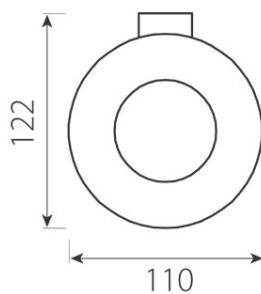

Cod: **AD02**

Audrey - suport săpun din sticlă

Ambalare cutie: **1, produs cu cod de bare**

- crom

* Preturile de pe site reprezinta valori recomandate de referinta ale produselor. Aceste preturi nu aduc atingere in niciun fel libertatii comerciantilor de a-si stabili propria politica de preturi.