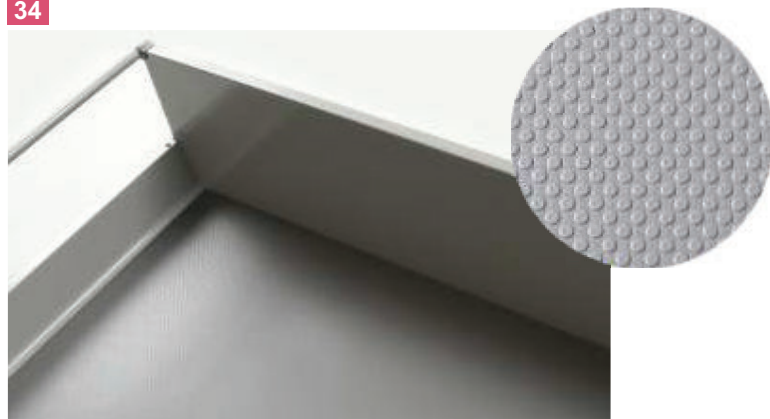

## Art. 600/AL

32

Protecție din aluminiu cu suprafața texturată romboidal, pentru panoul de jos al cabinetului, pentru zona de sub chiuvetă, cu colțurile închise.

A	B	C	D	th
563	MIN: 470	MIN: 6	10-12	0.3
863	MAX: 560	MAX: 19		

## Art. 915

34

Protecție cu suprafață texturată pentru sertare, antiderapantă, cu grosimea de 1.5 mm

Protejează sertarele și polițele de zgârieturi, atenuază zgomotele.

Disponibilă în culoarea gri deschis.