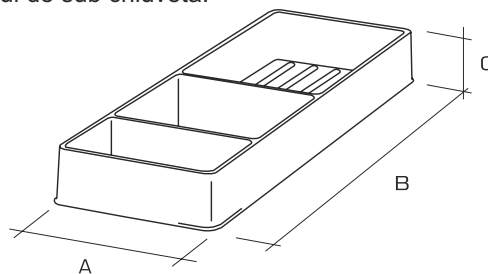

## Art. 600/AL

32

Protecție din aluminiu cu suprafața texturată romboidal, pentru panoul de jos al cabinetului, pentru zona de sub chiuvetă, cu colțurile închise.

A	B	C	D	th
563	MIN: 470	MIN: 6	10-12	0.3
863	MAX: 560	MAX: 19		

## Art. 920

33

Organizatorul din material plastic asigură o folosire eficientă a spațiului de sub chiuvetă. Se recomandă folosirea acestui produs împreună cu ART. 930.

A	B	C	Grosime
150	445	50	2

## Art. 915

34

Protecție cu suprafață texturată pentru sertare, antiderapantă, cu grosimea de 1.5 mm

Protejează sertarele și polițele de zgârieturi, atenuază zgomotele.

Disponibilă în culoarea gri deschis.