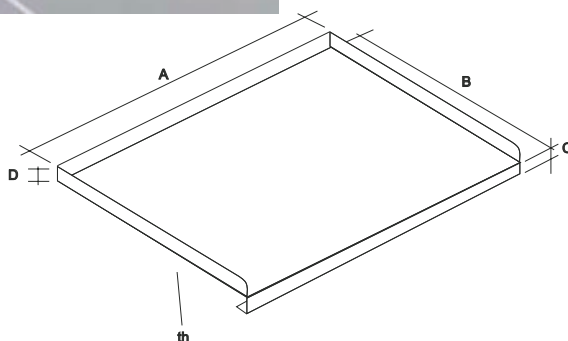

## Art. 600/AL

32

Protecție din aluminiu cu suprafața texturată romboidal, pentru panoul de jos al cabinetului, pentru zona de sub chiuvetă, cu colțurile închise.

A	B	C	D	th
563	MIN: 470	MIN: 6	10-12	0.3
863	MAX: 560	MAX: 19		

## Art. 920

33

Organizatorul din material plastic asigură o folosire eficientă a spațiului de sub chiuvetă. Se recomandă folosirea acestui produs împreună cu ART. 930.

A	B	C	Grosime
150	445	50	2

## Art. 915

34

Protecție cu suprafață texturată pentru sertare, antiderapantă, cu grosimea de 1.5 mm

Protejează sertarele și polițele de zgârieturi, atenuază zgomotele.

Disponibilă în culoarea gri deschis.