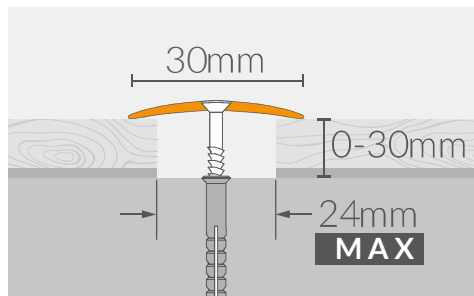

SM1

DIMENSIONS

COLORS

	0,93 m	1,86 m	2,79 m		0,93 m	1,86 m	2,79 m		
A1		5905167035818	5905167035610	5906735611823	W6		5905167684436	5905167684450	-
A2		5905167035825	5905167035627	5906735611830	W8		5905167684429	5905167684443	-
A3		5905167686317	5905167686324	5905167686331	W9		5906735624472	5906735624489	-
W1		5905167674734	5905167674819	-	W10		5905167674765	5905167674840	-
W2		5905167674727	5905167674802	-	W11		5907749024326	5907749024340	-
W3		5905167674741	5905167674826	-	W25		5905167768143	5905167768174	-
W4		5905167768150	5905167768181	-	W27		5905167768167	5905167768198	-
W5		5907749015508	5907749015539	-					
	12 pcs	4 pcs	4 pcs			12 pcs	4 pcs	-	

PR3

MAX
DILATATION
24mm

SILICONE
BARIER
000

DIMENSIONS

COLORS

	0,93 m	1,86 m
A1	5906735611175	5906735611205
A2	5906735611182	5906735611212
A3	5905167686515	5905167686522
	12 pcs	4 pcs