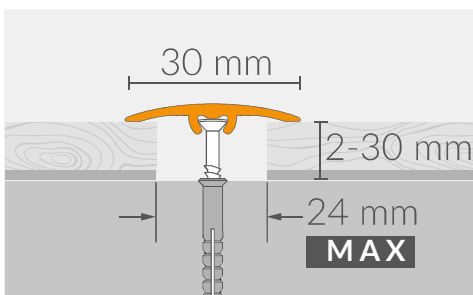

SM1

DIMENSIONS

COLORS

	0,93 m	1,86 m	2,79 m		0,93 m	1,86 m	2,79 m		
A1		5905167035818	5905167035610	5906735611823	W6		5905167684436	5905167684450	-
A2		5905167035825	5905167035627	5906735611830	W8		5905167684429	5905167684443	-
A3		5905167686317	5905167686324	5905167686331	W9		5906735624472	5906735624489	-
W1		5905167674734	5905167674819	-	W10		5905167674765	5905167674840	-
W2		5905167674727	5905167674802	-	W11		5907749024326	5907749024340	-
W3		5905167674741	5905167674826	-	W25		5905167768143	5905167768174	-
W4		5905167768150	5905167768181	-	W27		5905167768167	5905167768198	-
W5		5907749015508	5907749015539	-					
	12 pcs	4 pcs	4 pcs			12 pcs	4 pcs	-	

PR3

MAX
DILATATION
24mm

SILICONE
BARIER
000

DIMENSIONS

COLORS

	0,93 m	1,86 m
A1	5906735611175	5906735611205
A2	5906735611182	5906735611212
A3	5905167686515	5905167686522
	12 pcs	4 pcs