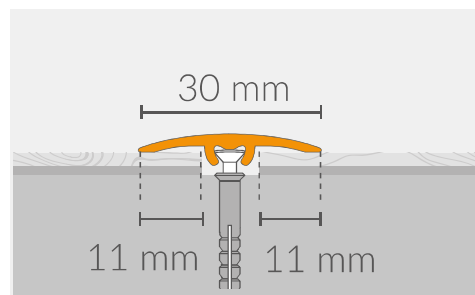

SM1

DIMENSIONS

COLORS

	0,93 m	1,86 m	2,79 m		0,93 m	1,86 m	2,79 m		
A1		5905167035818	5905167035610	5906735611823	W6		5905167684436	5905167684450	-
A2		5905167035825	5905167035627	5906735611830	W8		5905167684429	5905167684443	-
A3		5905167686317	5905167686324	5905167686331	W9		5906735624472	5906735624489	-
W1		5905167674734	5905167674819	-	W10		5905167674765	5905167674840	-
W2		5905167674727	5905167674802	-	W11		5907749024326	5907749024340	-
W3		5905167674741	5905167674826	-	W25		5905167768143	5905167768174	-
W4		5905167768150	5905167768181	-	W27		5905167768167	5905167768198	-
W5		5907749015508	5907749015539	-					
	12 pcs	4 pcs	4 pcs			12 pcs	4 pcs	-	

PR3

MAX
DILATATION
24mm

SILICONE
BARIER
000

DIMENSIONS

COLORS

	0,93 m	1,86 m
A1	5906735611175	5906735611205
A2	5906735611182	5906735611212
A3	5905167686515	5905167686522
	12 pcs	4 pcs