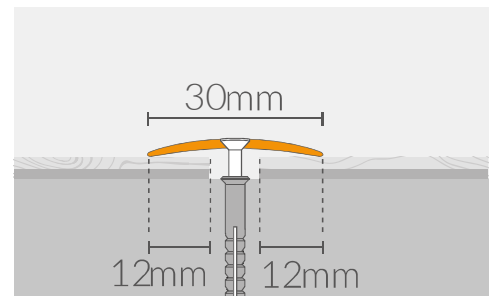

SM1

DIMENSIONS

COLORS

	0,93 m	1,86 m	2,79 m		0,93 m	1,86 m	2,79 m		
A1		5905167035818	5905167035610	5906735611823	W6		5905167684436	5905167684450	-
A2		5905167035825	5905167035627	5906735611830	W8		5905167684429	5905167684443	-
A3		5905167686317	5905167686324	5905167686331	W9		5906735624472	5906735624489	-
W1		5905167674734	5905167674819	-	W10		5905167674765	5905167674840	-
W2		5905167674727	5905167674802	-	W11		5907749024326	5907749024340	-
W3		5905167674741	5905167674826	-	W25		5905167768143	5905167768174	-
W4		5905167768150	5905167768181	-	W27		5905167768167	5905167768198	-
W5		5907749015508	5907749015539	-					
	12 pcs	4 pcs	4 pcs			12 pcs	4 pcs	-	

PR3

MAX
DILATATION
24mm

SILICONE
BARIER
000

DIMENSIONS

COLORS

	0,93 m	1,86 m
A1	5906735611175	5906735611205
A2	5906735611182	5906735611212
A3	5905167686515	5905167686522
	12 pcs	4 pcs