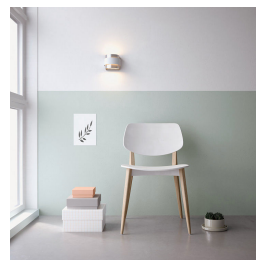

Creați o atmosferă modernă

Această lampă este concepută pe baza celor mai recente gusturi, tendințe și stiluri de viață, pentru a se potrivi fără efort în decorul dvs. și pentru a defini ambianța localizată pe care vă-ați dorit-o întotdeauna.

Specificații

Design și finisaj

- Culoare: alb
- Material: metal, materiale sintetice

Caracteristici/accesorii suplimentare incluse

- Garanție de 5 ani pentru modulul LED: Da
- Raze de lumină bidirecționale: Da
- LED integrat: Da