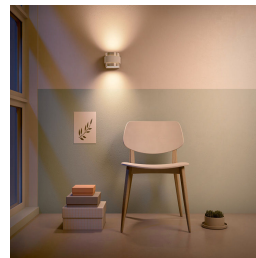

PHILIPS
myLiving
Lampă de perete
Drava
alb
LED

33515/31/16

Decora i-vă casa cu lumină

Lampa de perete Philips myLiving Drava este fabricată dintr-un metal în două tonuri. Designul pliat rotunjit creează efecte de lumină decorativă pe perete, în timp ce LED-urile avansate produc lumină albă caldă abundentă și reduc la minim consumul de energie.

Lumină albă caldă

Lumina poate avea diverse temperaturi de culoare, indicate în unități numite Kelvin (K). Lămpile cu o valoare Kelvin redusă produc o lumină mai caldă și mai intimă, în timp ce acelea cu o valoare Kelvin mai mare produc o lumină mai rece și mai energizantă. Această lampă Philips oferă o lumină albă, caldă, pentru o atmosferă intimă.

Camera de zi este sufletul oricărui cămin – un loc unde familia se adună pentru a se relaxa și unde musafirii socializează. Iluminarea pentru camera de zi și pentru dormitor trebuie să fie flexibilă și ușor de reglat pentru diferite tipuri de utilizare pe perioada zilei. Poziționarea atentă a diferitelor surse de lumină și jocul cu straturile de lumină ajută la crearea unui sentiment de spațiu și oferă camerei o senzație călduroasă și primitoare.

Creați o atmosferă modernă

Această lampă este concepută pe baza celor mai recente gusturi, tendințe și stiluri de viață, pentru a se potrivi fără efort în decorul dvs. și pentru a defini ambianța localizată pe care vă-ați dorit-o întotdeauna.