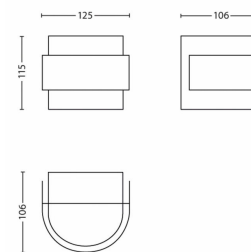

Concepută pentru camera de zi și dormitor

- Perfectă pentru relaxare și socializare
- Cree i o atmosferă modernă și primitoare