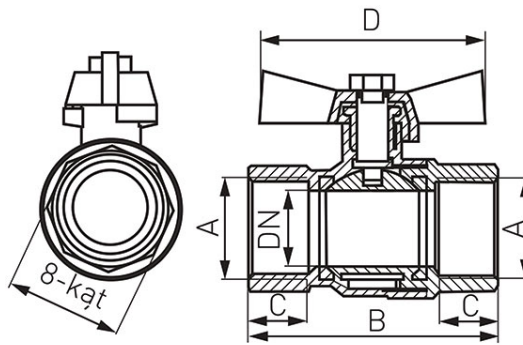

**Kod: KMH**

Robinet sferic Herkules tip V17, manetă tip fluture, presetupă, secțiune totală, interior-interior

- Garanție 15 ani
- Apă, glicol 50%, aer comprimat, 40 bari
- NICKEL FREE 2018 - Suprafața robinetului care intră în contact cu apa nu conține nichel

Cod	Robinet	DN	A	B [mm]	C [mm]	D [mm]	Ambalare individual (produs cu cod de bare)
KMH1	1/2"	15	Rp 1/2	56	13	~56	12
KMH2	3/4"	20	Rp 3/4	66	14,5	~66	9