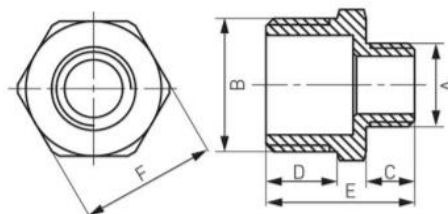

**Kod: N**

Niplu redus

<https://www.ferro.ro/produs-3280-N.html>

Cod	A	B	C [mm]	D [mm]	E [mm]	F [mm]	Ambalare pungă
N09Z	G1/4	G1/2	7,5	11	23	21	10
N11Z	G3/8	G1/2	9	11	24,5	21	10
N10Z	G1/2	G3/4	11,5	12,5	29	26,5	10
N12Z	G1/2	G1	11,5	14	30	33,5	5
N13Z	G3/4	G1	12	14	31	33	5
N14Z	G3/4	G1 1/4	13	16	34,5	42	5
N15Z	G1	G1 1/4	13,5	16	35	42	5
N16Z	G1	G1 1/2	13	16,5	35	48,5	5