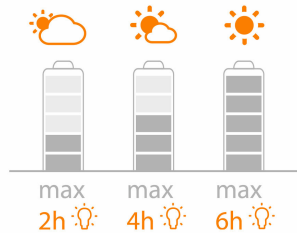

Durata maximă a luminii: 6 ore

Lămpile Philips myGarden Solar sunt concepute pentru a profita la maximum de energia solară, pentru o lumină care durează mai mult. Atât panoul solar, cât și LED-urile sunt de cea mai înaltă calitate, pentru a maximiza colectarea energiei solare. Timpul de iluminat depinde de cantitatea de energie solară captată de panou. În condiții meteorologice propice, lampa are o durată maximă de lumină de 6 ore. În plus, funcțiile de economisire a energiei, cum ar fi întrerupătorul de aprindere/stingere sau senzorul de mișcare, vă ajută să vă asigurați că, indiferent de vreme sau de anotimp, veți putea întotdeauna să iluminați zonele exterioare.