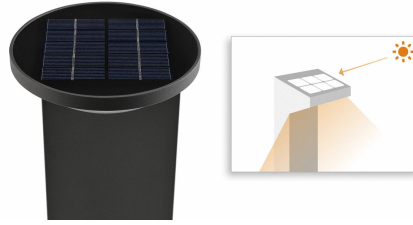

PHILIPS
myGarden
Piedestal/stâlp
Dusk
antracit
LED

17809/93/16

Transformă lumina solară în lumină LED

Captează energia soarelui cu stâlpul Philips myGarden Dusk. Panoul solar de mare capacitate și LED-urile eficiente lucrează împreună pentru a-ți oferi lumină de durată. Designul ingenios își găsește locul oriunde și oferă subtilitate și lumină minunată.

Cu butonul integrat discret pe lampă, puteți aprinde sau stinge lumina cu ușurință.

Funcție unică zi/noapte

Mulțumită funcției zi/noapte, această lampă pentru exterior se aprinde automat atunci când se întuneacă. Folosește această funcție unică pentru seriile de vară lungi sau din motive de siguranță.

IP44 – rezisten ă la intemperii

Această lampă Philips pentru exterior este concepută special pentru medii exterioare umede. A fost testată riguros pentru a i se asigura rezisten a la apă. Nivelul IP este descris prin două cifre: prima cifră se referă la nivelul de protec ie împotriva prafului, a doua la nivelul de protec ie împotriva apei. Această lampă pentru exterior este proiectată cu IP44: este protejată împotriva stropirii cu apă. Acest produs

este cel mai utilizat și este ideal pentru utilizare în exterior.

Panou solar integrat

Această lampă Philips myGarden Solar are un panou solar integrat. Lampa nu are cabluri și emite 100 de lumeni de lumină, suficient cât să ilumineze o anumită zonă sau să eviden ieze o func ie.