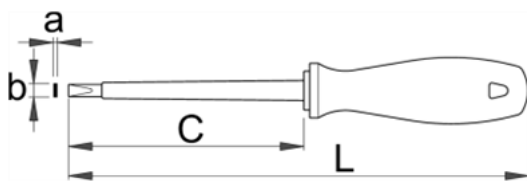

Surubelnita de electrician VDE cu lama izolata - 603VDE

Descriere

- lama: otel crom vanadium molibden tratata integral
- capat brunat
- maner: forma ergonomica
- maner: polipropilena
- gaura de agatare
- in concordanta cu standardul EN 60900:2004

Date Tehnice

Barcode	a x b	C	L	Icon 1	Icon 2	Icon 3	Icon 4
616470	0.4 x 2.5	75	160	33	4B	10	-
616471	0.5 x 3.0	100	185	37	4B	10	-
616472	0.6 x 3.5	100	185	39	4B	10	-
616473	0.8 x 4.0	100	185	43	4B	10	-
616474	1.0 x 5.5	125	225	75	4B	10	-
616475	1.2 x 6.5	150	260	113	4B	10	-
616476	1.2 x 8.0	175	295	163	4B	5	-
616477	1.6 x 10.0	200	320	115	4B	5	-

Date de ambalare

Barcode	a x b	Mod de reambalare.			Ambalare pentru transport.					
		A	B	C	Icon 1	Icon 2	A1	B1	C1	Icon 3
616470	0.4 x 2.5	215	44	32	40	4	75	286	40	285
616471	0.5 x 3.0	240	44	32	44	4	75	286	40	301
616472	0.6 x 3.5	240	44	32	46	4	75	286	40	309
616473	0.8 x 4.0	240	44	32	50	4	75	286	40	325
616474	1.0 x 5.5	280	44	36,9	82	4	115	318	39	453
616475	1.2 x 6.5	315	44	39,5	120	4	115	340	39	605
616476	1.2 x 8.0	350	44	42,7	170	4	114	388	47	805
616477	1.6 x 10.0	370	44	42,7	122	4	114	388	47	613