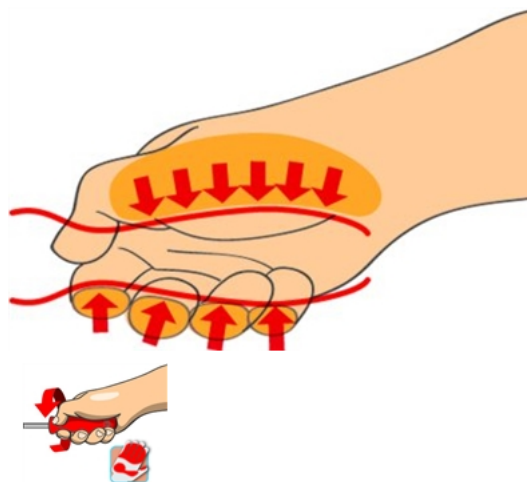

Surubelnita de electrician VDE cu lama izolata - 603VDE

Descriere

- lama: otel crom vanadium molibden tratata integral
- capat brunat
- maner: forma ergonomica
- maner: polipropilena
- gaura de agatare
- in concordanta cu standardul EN 60900:2004

Date Tehnice

Barcode	a x b	C	L	Icon 1	Icon 2	Icon 3	Icon 4
616470	0.4 x 2.5	75	160	33	4B	10	-
616471	0.5 x 3.0	100	185	37	4B	10	-
616472	0.6 x 3.5	100	185	39	4B	10	-
616473	0.8 x 4.0	100	185	43	4B	10	-
616474	1.0 x 5.5	125	225	75	4B	10	-
616475	1.2 x 6.5	150	260	113	4B	10	-
616476	1.2 x 8.0	175	295	163	4B	5	-
616477	1.6 x 10.0	200	320	115	4B	5	-