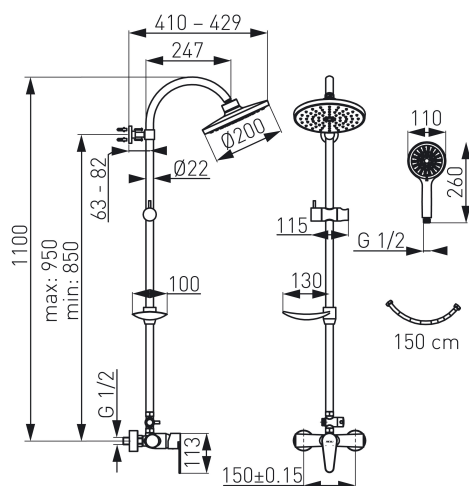

Kod: NP71-BAG7U

Algeo - sistem de duș cu baterie duș

<https://www.ferro.ro/produs-5317-NP71BAG7U.html>Cena brutto: **470,80zł**Opakowanie jednostkowe: **1, z kodem kreskowym umożliwiające sprzedaż detaliczną**

- Duș fix:
 - bară metalică de duș fixă 1100 mm
 - distanță reglabilă între suportți - poate fi instalat în găuri deja existente în perete
 - distanță reglabilă în adâncime pentru un montaj corect
 - diametru cap duș: 200 mm
 - FerroEasyClean - sistem de îndepărtare ușoară a depunerilor de calcar
 - suport pentru sapun
 - comutator de duș metallic cu cartuș ceramic
- Duș mobil:
 - diametru pară duș: 110 mm
 - pară duș cu 3 funcții: ploaie puternică, masaj și mixt
 - FerroEasyClean - sistem de îndepărtare ușoară a depunerilor de calcar
 - furtun de duș 150 cm cu împletitură metalică
 - racord furtun D1/2"
- Baterie duș:
 - cartuș ceramic
 - montare pe perete
 - racord excentric D1/2"
 - distanță 150 ± 20 mm
 - racord duș D1/2" - ieșire superioară
- crom