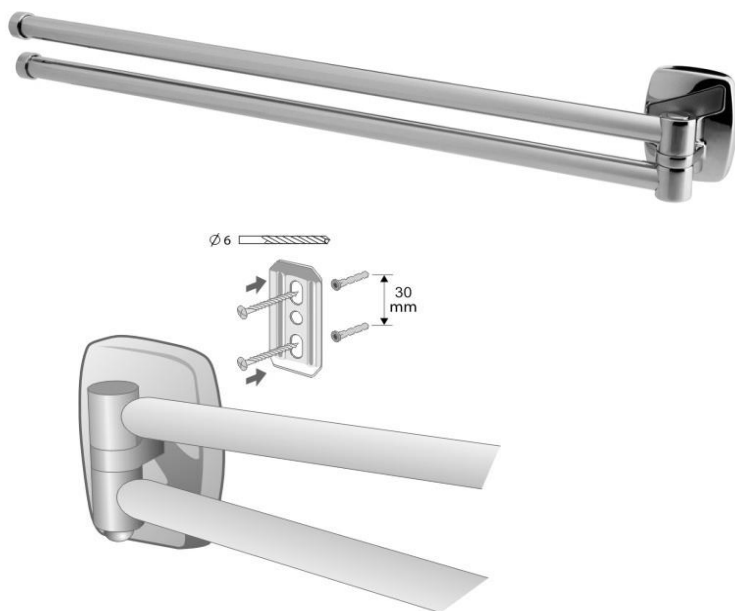

FISA TEHNICA

Denumire produs SUPORT PROSOP DUBLU BARE OREGON

Cod produs BIS79702

Tip montare: suruburi/adeziv

Material: Zn/Al

Culoare: CROM

Inaltime: 65 mm

Lungime: 65 mm

Latime: 490 mm

Greutate: 0.280 kg