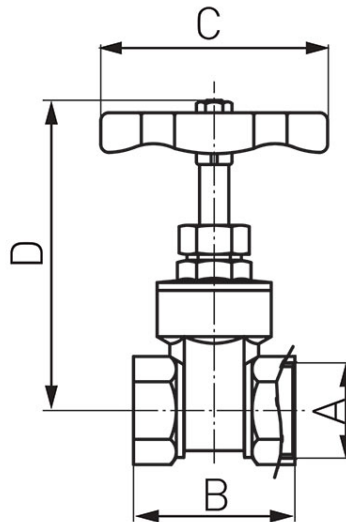

Kod: **Z0**

Robinet de trecere alamă, cu sertar pană și roată de manevră

<https://www.ferro.ro/produs-2199-Z0.html>

- Apă
- NICKEL FREE 2018 - Suprafața robinetului care intră în contact cu apa nu conține nichel

Cod	Robinet	pNOM [MPa]	A cal	B mm	C mm	D mm	Ambalare individual (produs cu cod de bare)
Z01	1/2"	1,0	1/2	33	44	64	21
Z02	3/4"	1,0	3/4	37	49	68	12
Z03	1"	1,0	1	42	54	76	16
Z04	5/4"	1,0	5/4	44	68	89	4
Z05	6/4"	1,0	6/4	50	69	103	3
Z06	2"	1,0	2	53	78	120	2
Z18	2 1/2"	1,0	2 1/2	62	89	160	2
Z07	3"	1,0	3	68	98	170	-
Z08	4"	1,0	4	84	107	196	-