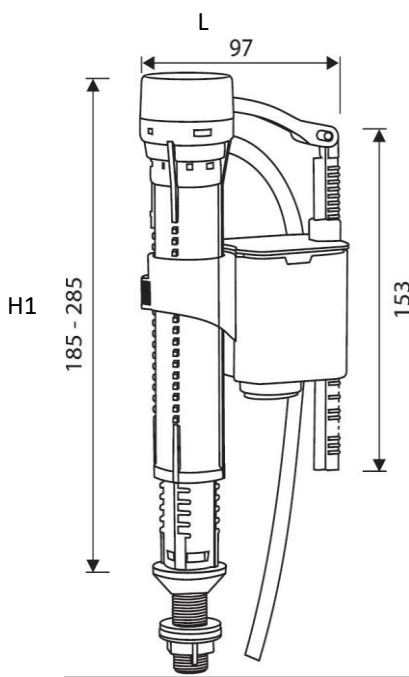

## Robinet Flotor Alimentare Verticala D = 3/8" (1515BAMB)

A1

Size	Greutate g	H1 mm	A1 mm	L mm
3/8"	550	185-285	153	97,0

<b>Denumire</b>	Robinet Flotor Alimentare Verticala D = 3/8"
<b>Presiunea statica maxima</b>	16 BAR
<b>Debit la 3 BAR</b>	0,15 l/sec
<b>Presiunea de lucru</b>	0,5 ÷ 10 BAR
<b>Material</b>	Polipropilena
<b>Culoare</b>	Alb RAAL9003 / Nichel
<b>Filet</b>	3/8"
<b>Domeniu de utilizare</b>	Instalatie sanitara
<b>Locație de utilizare</b>	Instalatie sanitara
<b>Garanție</b>	12 luni

<b>Dimensiune</b>	<b>Cod articol</b>
3/8"	<b>11125743</b>

\*Imaginea produsului si caracteristicile tehnice pot diferi