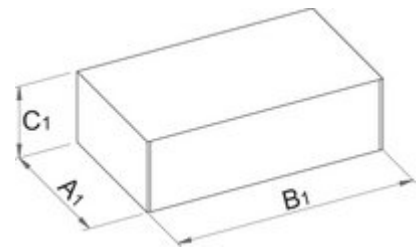

Ambalaj pentru retail

	MA	MB	MC	
607348	240	58	20	160
603160	310	72	27	331
605006	360	72	27	477