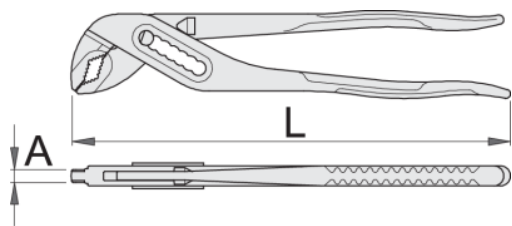

## Profile

## Caracteristicile produsului

- material:crome vanadium
- tratat complet
- suprafata de lucru tratata prin inductie
- vopsit rosu
- in conformitate cu standardul ISO 8976

## Avantaje:

- deschiderea falcii reglabila in 7 pozitii
- forma speciala cu crestatura previne strivirea degetelor intre brate

	L	A	$\bar{O}_{max}$	
607348	175	6.5	26.5	UnitWeight
603160	240	7.5	35	UnitWeight