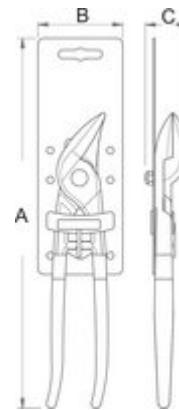

# Cleste reglabil

447/6

## Avantaje:

- deschiderea falcii reglabila in 7 pozitii
- forma speciala cu crestatura previne strivirea degetelor intre brate

	L	A	$\bar{O}_{max}$	
607348	175	6.5	26.5	UnitWeight
603160	240	7.5	35	UnitWeight

### Ambalaj pentru retail

	MA	MB	MC	
607348	240	58	20	160
603160	310	72	27	331
605006	360	72	27	477

### Ambalaj pentru transport

		TA	TB	TC	
607348	4	114	291	39	704
603160	4	145	358	48	1425
605006	4	145	358	48	2033