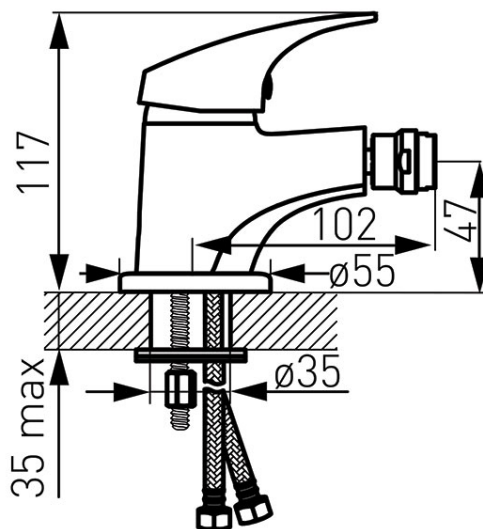

Cod: BCM6

Combo - baterie stativă bideu

Ambalare cutie: **1, produs cu cod de bare**

- cartuş ceramic
- regulator de debit M24x1
- montare cu un singur orificiu
- ventil automat D1 1/4"
- regulator debit M24x1 cu articulație sferică
- racorduri flexibile de conectare D3/8" - M10x1
- crom