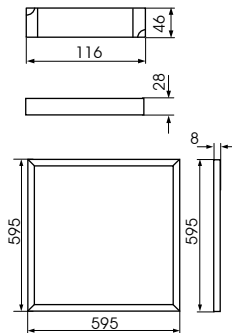

**BAREV N LED**

Panel LED  
LED panel

**IP 20**

Akcesoria do paneli Barev

Barev accessories

- BAREV N LED 36W-NW
- BAREV N LED 45W-NW

obudowa: aluminium, tworzywo sztuczne  
casing: aluminium, plastic

oprawa BAREV N LED do stropu podwieszanego 600x600mm z możliwością zwieszenia na lince

BAREV light fixture for suspended ceiling 600x600 mm plus a cord-hanging light fixture option

mała wysokość oprawy

small light fixture height

NAZWA / NAME	KOD / CODE	MOC / POWER	TEMPERATURA BARWOWA TC (K) / COLOUR TEMPERATURE	STRUMIEŃ ŚWIETLNY (LM) / LUMINOUS FLUX	RODZAJ ŹRÓDŁA ŚWIATŁA / LIGHT SOURCE TYPE	TRWAŁOŚĆ ŹRÓDŁA ŚWIATŁA / LIGHT SOURCE LIFE
<b>220-240V~; 50/60Hz</b>						
BAREV N LED 36W-NW	30221	36W	4000	3000	LED SMD	20000 h
BAREV N LED 45W-NW	30223	45W		3800		