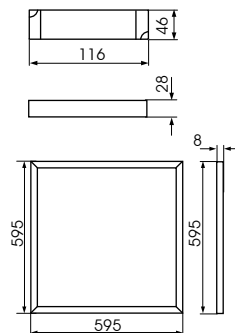

## BAREV LED N

Panel LED  
LED panel

IP 20

● BAREV LED N 45W-NW

obudowa: aluminium, tworzywo sztuczne  
casing: aluminium, plastic

### Akcesoria do paneli Barev

Barev accessories

oprawa BAREV LED N  
do stropu podwieszanego  
600x600mm z możliwością  
zwieszenia na linie

BAREV light fixture for suspended  
ceiling 600x600 mm plus a cord-  
hanging light fixture option