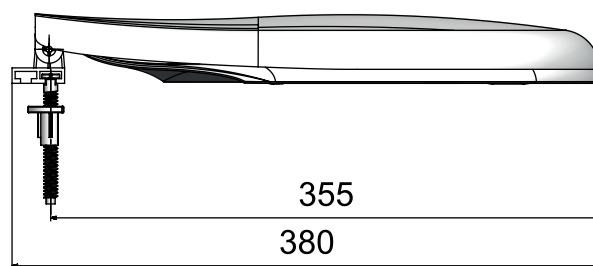

# Baby

Art. 1103

Dimensiuni (mm) - Dimensions (mm)

Capac wc universal pentru vase wc copii  
 Fixare rapida si sigura  
 Livrat cu balama unblock, kit de fixare și 4 tampoane

## Caracteristici tehnice

Materiale: polipropilena  
 Greutate: 0,566 Kg  
 Balama: balama uniblock cu 4 ajustari

## Technical features

Material: polypropylene  
 Weight: 0,566 Kg  
 Hinge: uniblock hinge with 4 adjustments

## Items

**1108SC** White wc seat cover Baby