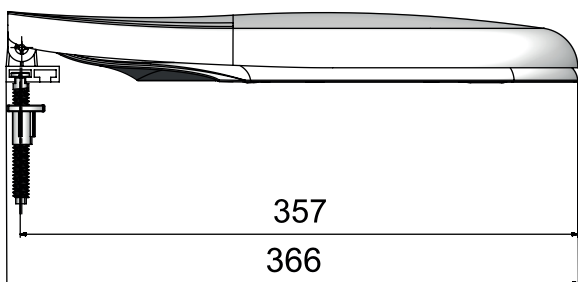

# Baby

Art. 1103

Dimensiuni (mm) - Dimensions (mm)

Capac wc universal pentru vase wc copii  
 Fixare rapida si sigura  
 Livrat cu balama unblock, kit de fixare și 4 tampoane

## Caracteristici tehnice

Materiale: polipropilena  
 Greutate: 0,566 Kg  
 Balama: balama uniblock cu 4 ajustari

## Technical features

Material: polypropylene  
 Weight: 0,566 Kg  
 Hinge: uniblock hinge with 4 adjustments

## Items

**1108SC** White wc seat cover Baby