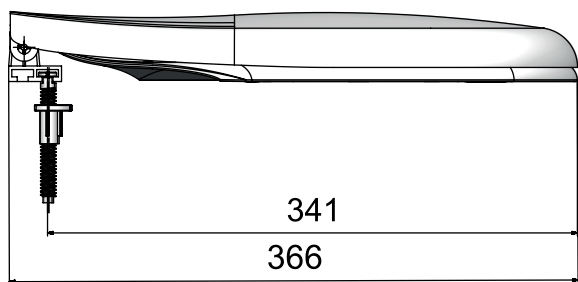

# Baby

Art. 1103

Dimensiuni (mm) - Dimensions (mm)

Capac wc universal pentru vase wc copii  
 Fixare rapida si sigura  
 Livrat cu balama unblock, kit de fixare și 4 tampoane

## Caracteristici tehnice

Materiale: polipropilena  
 Greutate: 0,566 Kg  
 Balama: balama uniblock cu 4 ajustari

## Technical features

Material: polypropylene  
 Weight: 0,566 Kg  
 Hinge: uniblock hinge with 4 adjustments