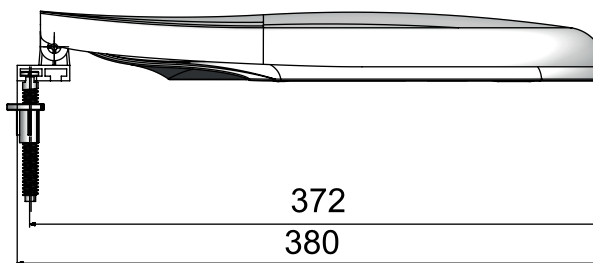

# Baby

Art. 1103

Dimensiuni (mm) - Dimensions (mm)

Capac wc universal pentru vase wc copii  
 Fixare rapida si sigura  
 Livrat cu balama unblock, kit de fixare și 4 tampoane

## Caracteristici tehnice

Materiale: polipropilena  
 Greutate: 0,566 Kg  
 Balama: balama uniblock cu 4 ajustari

## Technical features

Material: polypropylene  
 Weight: 0,566 Kg  
 Hinge: uniblock hinge with 4 adjustments

## Items

**1108SC** White wc seat cover Baby