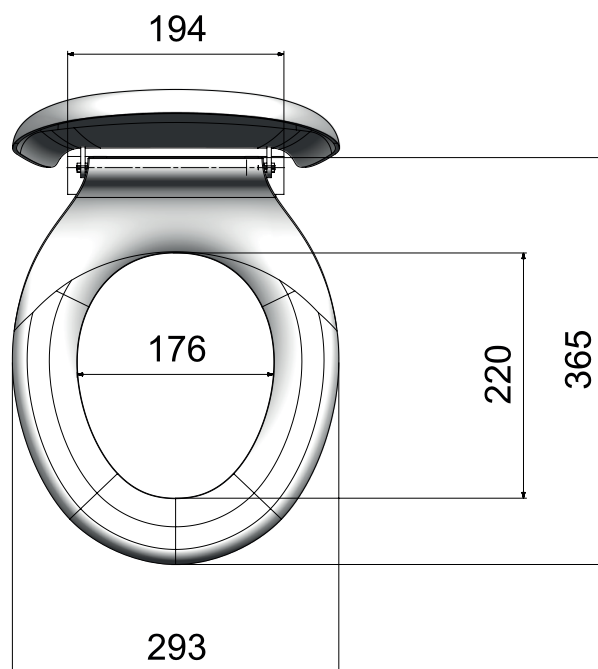

# Baby

Art. 1103

Dimensiuni (mm) - Dimensions (mm)

Capac wc universal pentru vase wc copii  
 Fixare rapida si sigura  
 Livrat cu balama unblock, kit de fixare și 4 tampoane

## Caracteristici tehnice

Materiale: polipropilena  
 Greutate: 0,566 Kg  
 Balama: balama uniblock cu 4 ajustari

## Technical features

Material: polypropylene  
 Weight: 0,566 Kg  
 Hinge: uniblock hinge with 4 adjustments

## Items

**1108SC** White wc seat cover Baby