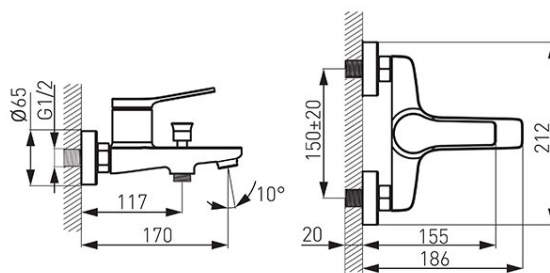

Cod: BSC1BL

Stratos Black - baterie perete cadă-duș

Ambalare cutie: **1, produs cu cod de bare**

- cartuş ceramic
- comutator automat cadă-duș, blocabil
- aerator M24x1
- racorduri excentrice D1/2" distanță 150 ± 20 mm
- nu include set de duș
- negru