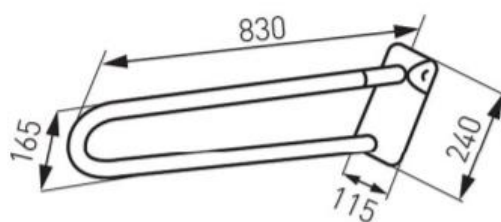

Kod: R66830.11

Metalia Help - mâner dublu rabatabil 830mm

<https://www.ferro.ro/produs-4048-R6683011.html>Cena brutto: **491,96zł**Opakowanie jednostkowe: **1, z kodem kreskowym umożliwiające sprzedaż detaliczną**

- lungime: 830 mm
- alb